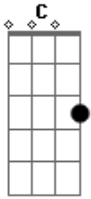

GAMP - Forte e Feliz

Tom: C
Intro: Am G F Dm G

Am
Não faz tanto tempo
G Que eu vivi a vida procurando uma explicação F Dm G
Am
Sem mais
Mais nem menos
G Reparei que a linha do horizonte é uma lição F Dm G
Am
Encontrar uma saída
G
Pra recomeçar o jogo
F
E viver de bem com a vida
Dm G
É como nascer de novo

Am G
Forte e feliz
F Dm G
Ando como eu sonhei
Am G F Dm G
Tudo mudou quando eu te encontrei

Eu tenho sede
G
De viver a vida sem um tempo
F
Sem direção

Am
Encontrar uma saída
G
Pra recomeçar o jogo
F
E viver de bem com a vida
Dm G
É como nascer de novo

Am G
Forte e feliz
F Dm G
Ando como eu sonhei
Am G F Dm G
Tudo mudou quando eu te encontrei
Am G
Forte e feliz
F
Hoje sei
Dm G
Por onde devo caminhar
Am G F Dm G
Tudo mudou quando eu te encontrei

Acordes

© ukulele-chords.com