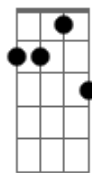

Galvão - Súplica

Tom: D

m
Intro: Dm7 G7 Dm7 G7 Bb7M A7(#9)

Dm7 G7
Humilde é a voz que clama
Dm7
Pela presença-chama
G7
Da companhia-mulher
Dm7 D7
Sentido e apoio à vida

Gm7 C7
Meu amor não me deixe só
Gm7
Pois assim não quer Deus
C7
Que fique o homem

Gbm7 B7
Não deixe a solidão
Gbm7
Obscurecer minha vida
B7
Deixe sim comigo
Em7 G
A sua luz vidente de amor

Dm7 G7
O seu bem-querer
Dm7
Em mim pode anular
A intransigência

G7
A descrença
Dm7 D7
O desânimo atroz

Gm7 C7
Envolva-me no aroma
Gm7
Do seu perfume
C7
Venha marcar-me
Gbm7
Com seu amor

Em7 G
Venha sim para aquecer
D7M
Meu coração
Em7
Venha em chammas
G D7M
Chamas vivas de amor
Em7
Chamas que marcam
G D7M
Profundamente vidas

Em7
Tremor sutil Letras de fogo
G Dm7 G7
Gravadas no coração

[Solo] Dm7 G7 Dm7 G7 Bb7M A7(#9)
Dm7 G7 Dm7 G7 Bb7M A7(#9)

Acordes

© ukulele-chords.com

© ukulele-chords.com

© ukulele-chords.com

Dm7

© ukulele-chords.com

© ukulele-chords.com

© ukulele-chords.com

© ukulele-chords.com

© ukulele-chords.com

© ukulele-chords.com

© ukulele-chords.com

© ukulele-chords.com

© ukulele-chords.com