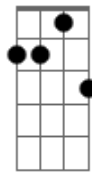

Galvão - Súplica

Tom: D

m
Intro: Dm7 G7 Dm7 G7 Bb7M A7(#9)

Humilde é a voz que clama
Pela presença-chama
Da companhia-mulher
Sentido e apoio à vida

Meu amor não me deixe só
Pois assim não quer Deus
Que fique o homem

Não deixe a solidão
Obscurecer minha vida
Deixe sim comigo
A sua luz vidente de amor

O seu bem-querer
Em mim pode anular
A intransigência

A descrença
O desânimo atroz

Envolva-me no aroma
Do seu perfume
Venha marcar-me
Com seu amor

Venha sim para aquecer
Meu coração
Venha em chamas
Chamas vivas de amor
Chamas que marcam
Profundamente vidas

Tremor sutil Letras de fogo
Gravadas no coração

[Solo] Dm7 G7 Dm7 G7 Bb7M A7(#9)
Dm7 G7 Dm7 G7 Bb7M A7(#9)

Acordes

© ukulele-chords.com

© ukulele-chords.com

© ukulele-chords.com

Dm7

© ukulele-chords.com

© ukulele-chords.com

© ukulele-chords.com

© ukulele-chords.com

© ukulele-chords.com

© ukulele-chords.com

© ukulele-chords.com

© ukulele-chords.com

© ukulele-chords.com