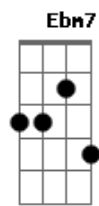

© ukulele-chords.com