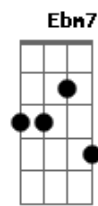

© ukulele-chords.com