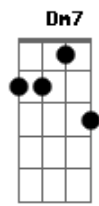

© ukulele-chords.com