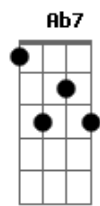

© ukulele-chords.com