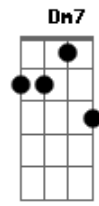

© ukulele-chords.com