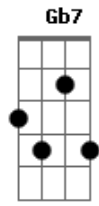

© ukulele-chords.com