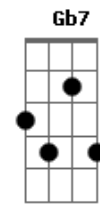

© ukulele-chords.com