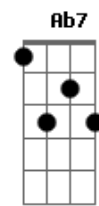

© ukulele-chords.com