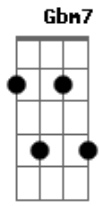

© ukulele-chords.com