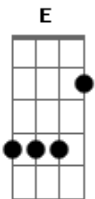

Galvania Rodrigues - Pedro Pato

tom:

Intro: E B E A E B E

Hoje tem festa junina

Do nordeste brasileiro

Vai ser ser no terreiro

Vai ser no quintal

Vai ter solinho de sanfona

E o seu Pedro com seu pato

Vai segui-la de carona

[Solo] E B E B E

Em Quá, quá, quá, quá

B7 Quá, quá, quá, quá

Em Quá, quá, quá, quá

B7 Quá, quá, quá, quá Em E

Acordes