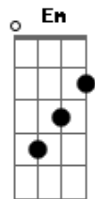

Galvania Rodrigues - Pedro Pato

tom:

Intro: E B E A E B E

Hoje tem festa junina

Do nordeste brasileiro

Vai ser ser no terreiro

Vai ser no quintal

Vai ter solinho de sanfona

E o seu Pedro com seu pato

Vai segui-la de carona

[Solo] E B E B E

Em Quá, quá, quá, quá

B7 Quá, quá, quá, quá

Em Quá, quá, quá, quá

B7 Quá, quá, quá, quá Em E

Acordes

© ukulele-chords.com

© ukulele-chords.com

© ukulele-chords.com

© ukulele-chords.com

© ukulele-chords.com

© ukulele-chords.com

© ukulele-chords.com

(B E A E B E)