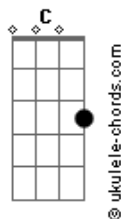

Galo Paz e Amor - Ei Seu Maluco Aí

tom:

G

[Primeira Parte]

D
Ei, seu maluco aí
G
Eu estou entediado
D
Pois ficar nessa mesmice
G
É coisa do diabo
D
Por isso vou dar uma caminhada
G
E não importa para que lado
D
E se eu trombar com uma cachoeira
G
Vou dichavar e bolar um baseado

[Refrão]

C G D
E hoje eu vou voar
C G D
E hoje eu vou voar

Acordes

[Segunda Parte]

D
Aproveitando a natureza
G
E ficar muito chapado
D
Botar fogo nas ideias
G
E ficar locou e lesado
D
E no final do Dia
G
Voltar para casa aliviado
D
Bater aquela larica
G
E dormir sossegado