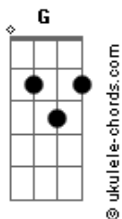

Galo Paz e Amor - Ei Seu Maluco Aí

tom:

G

[Primeira Parte]

D
Ei, seu maluco aí
G
Eu estou entediado
D
Pois ficar nessa mesmice
G
É coisa do diabo
D
Por isso vou dar uma caminhada
G
E não importa para que lado
D
E se eu trombar com uma cachoeira
G
Vou dichavar e bolar um baseado

[Refrão]

C G D
E hoje eu vou voar
C G D
E hoje eu vou voar

Acordes

[Segunda Parte]

D
Aproveitando a natureza
G
E ficar muito chapado
D
Botar fogo nas ideias
G
E ficar locou e lesado
D
E no final do Dia
G
Voltar para casa aliviado
D
Bater aquela larica
G
E dormir sossegado