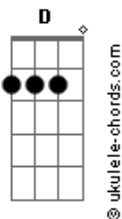

Galo Paz e Amor - Ei Seu Maluco Aí

tom:

G

[Primeira Parte]

D
Ei, seu maluco aí
G
Eu estou entediado
D
Pois ficar nessa mesmice
G
É coisa do diabo
D
Por isso vou dar uma caminhada
G
E não importa para que lado
D
E se eu trombar com uma cachoeira
G
Vou dichavar e bolar um baseado

[Refrão]

C G D
E hoje eu vou voar
C G D
E hoje eu vou voar

Acordes

[Segunda Parte]

D
Aproveitando a natureza
G
E ficar muito chapado
D
Botar fogo nas ideias
G
E ficar locou e lesado
D
E no final do Dia
G
Voltar para casa aliviado
D
Bater aquela larica
G
E dormir sossegado