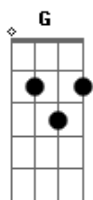

Galinha Pintadinha - Vou Remando

tom:

Intro: C G C C
G Am G

C
Vou, vou, vou que vou
Remando por aí
C G Am G
Leve-me, leve-me, leve-me, é
G C
A vida é um sonho, sim!

F C D G
Lá, lá, lá, lá, lá, lá, lá, lá, lá, lá, lá, lá, lá
F C D G
Lá, lá, lá, lá, lá, lá, lá, lá, lá, lá, lá, lá, lá, lá

C
Vou, vou, vou que vou

Remando por aí
C G Am G
Leve-me, leve-me, leve-me, é
G C
A vida é um sonho, sim!

(D A Bm)
(A A D)

D
Vou, vou, vou que vou
Remando por aí
D A Bm A
Leve-me, leve-me, leve-me, é
A D
A vida é um sonho, sim!

D A Bm A
Leve-me, leve-me, leve-me, é
A D
A vida é um sonho, sim!

Acordes

© ukulele-chords.com

© ukulele-chords.com

© ukulele-chords.com

© ukulele-chords.com

© ukulele-chords.com

© ukulele-chords.com