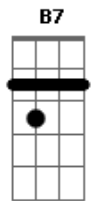

Galinha Pintadinha - Seu Lobato

tom:

Intro: E A E B7 E
E A E B7 E

[Primeira Parte]

E A E B7 E
Seu Lobato tinha um sítio, ia-ia-ou

E A
E nesse sítio tinha uma vaquinha

E B7 E
Ia-ia-ou

E A
Era mu-mu-mu pra cá

E A
Era quá-quá-quá pra todo lado

E B7 E
Ia-ia-ou

E A E B7 E
Seu Lobato tinha um sítio, ia-ia-ou

E A E B7 E
E nesse sítio tinha um gato, ia-ia-ou

E A
Era miau-miau-miau pra cá

E A
Era miau-miau-miau pra lá

E A
Era miau-miau-miau pra todo lado

E B7 E
Ia-ia-ou

(E A E B7 E)

Acordes

© ukulele-chords.com

© ukulele-chords.com

© ukulele-chords.com

(E A E B7 E)

[Segunda Parte]

E A E B7 E
Seu Lobato tinha um sítio, ia-ia-ou

E A
E nesse sítio tinha um cachorro

E B7 E
Ia-ia-ou

E A
Era au-au-au pra cá

E A
Era au-au-au pra lá

E A E B7 E
Era au-au-au pra todo lado, ia-ia-ou