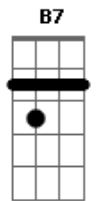

Galinha Pintadinha - Seu Lobato

tom:

Intro: E A E B7 E
E A E B7 E

[Primeira Parte]

E A E B7 E
Seu Lobato tinha um sítio, ia-ia-ou

E A
E nesse sítio tinha uma vaquinha

E B7 E
Ia-ia-ou

E A
Era mu-mu-mu pra cá

E A
Era quá-quá-quá pra todo lado

E B7 E
Ia-ia-ou

E A E B7 E
Seu Lobato tinha um sítio, ia-ia-ou

E A E B7 E
E nesse sítio tinha um gato, ia-ia-ou

E A
Era miau-miau-miau pra cá

E A
Era miau-miau-miau pra lá

E A
Era miau-miau-miau pra todo lado

E B7 E
Ia-ia-ou

(E A E B7 E)

Acordes

© ukulele-chords.com

© ukulele-chords.com

© ukulele-chords.com

(E A E B7 E)

[Segunda Parte]

E A E B7 E
Seu Lobato tinha um sítio, ia-ia-ou

E A
E nesse sítio tinha um cachorro

E B7 E
Ia-ia-ou

E A
Era au-au-au pra cá

E A
Era au-au-au pra lá

E A E B7 E
Era au-au-au pra todo lado, ia-ia-ou