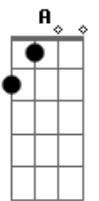

Galinha Pintadinha - Seu Lobato

tom:

Intro: E A E B7 E
E A E B7 E

[Primeira Parte]

E A E B7 E
Seu Lobato tinha um sítio, ia-ia-ou

E A
E nesse sítio tinha uma vaquinha

E B7 E
Ia-ia-ou

E A
Era mu-mu-mu pra cá

E A
Era quá-quá-quá pra todo lado

E B7 E
Ia-ia-ou

E A E B7 E
Seu Lobato tinha um sítio, ia-ia-ou

E A E B7 E
E nesse sítio tinha um gato, ia-ia-ou

E A
Era miau-miau-miau pra cá

E A
Era miau-miau-miau pra lá

E A
Era miau-miau-miau pra todo lado

E B7 E
Ia-ia-ou

(E A E B7 E)

Acordes

© ukulele-chords.com

© ukulele-chords.com

© ukulele-chords.com

(E A E B7 E)

[Segunda Parte]

E A E B7 E
Seu Lobato tinha um sítio, ia-ia-ou

E A
E nesse sítio tinha um cachorro

E B7 E
Ia-ia-ou

E A
Era au-au-au pra cá

E A
Era au-au-au pra lá

E A E B7 E
Era au-au-au pra todo lado, ia-ia-ou