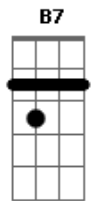

# Galinha Pintadinha - Seu Lobato

tom:

Intro: **E A E B7 E**  
**E A E B7 E**

[Primeira Parte]

**E A E B7 E**  
Seu Lobato tinha um sítio, ia-ia-ou

**E A**  
E nesse sítio tinha uma vaquinha

**E B7 E**  
Ia-ia-ou

**E A**  
Era quá-quá-quá pra cá

**E A**  
Era quá-quá-quá pra lá

**E A**  
Era quá-quá-quá pra todo lado

**E B7 E**  
Ia-ia-ou

**E A E B7 E**  
Seu Lobato tinha um sítio, ia-ia-ou

**E A E B7 E**  
E nesse sítio tinha um gato, ia-ia-ou

**E A**  
Era miau-miau-miau pra cá

**E A**  
Era miau-miau-miau pra lá

**E A**  
Era miau-miau-miau pra todo lado

**E B7 E**  
Ia-ia-ou

( **E A E B7 E** )

## Acordes

© ukulele-chords.com

© ukulele-chords.com

© ukulele-chords.com

( **E A E B7 E** )

[Segunda Parte]

**E A E B7 E**  
Seu Lobato tinha um sítio, ia-ia-ou

**E A**  
E nesse sítio tinha um cachorro