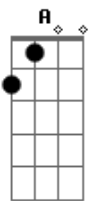

**E A**  
Era mu-mu-mu pra cá

**E A**  
Era mu-mu-mu pra lá

**E A E B7 E**  
Era mu-mu-mu pra todo lado, ia-ia-ou

**E A E B7 E**  
Seu Lobato tinha um sítio, ia-ia-ou

**E A E B7 E**  
E nesse sítio tinha um pato, ia-ia-ou

**E A**  
Era quá-quá-quá pra cá

**E A**  
Era quá-quá-quá pra lá

**E A**  
Era quá-quá-quá pra todo lado

**E B7 E**  
Ia-ia-ou

**E A E B7 E**  
Seu Lobato tinha um sítio, ia-ia-ou

**E A E B7 E**  
E nesse sítio tinha um gato, ia-ia-ou

**E A**  
Era miau-miau-miau pra cá

**E A**  
Era miau-miau-miau pra lá

**E A**  
Era miau-miau-miau pra todo lado

**E B7 E**  
Ia-ia-ou

( **E A E B7 E** )

## Acordes

© ukulele-chords.com

© ukulele-chords.com

© ukulele-chords.com

( **E A E B7 E** )

[Segunda Parte]

**E A E B7 E**  
Seu Lobato tinha um sítio, ia-ia-ou

**E A**  
E nesse sítio tinha um cachorro