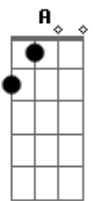

Galinha Pintadinha - Seu Lobato

tom:

Intro: E A E B7 E
E A E B7 E

[Primeira Parte]

E A E B7 E
Seu Lobato tinha um sítio, ia-ia-ou

E A
E nesse sítio tinha uma vaquinha

E B7 E
Ia-ia-ou

E A
Era mu-mu-mu pra cá

E A
Era quá-quá-quá pra todo lado

E B7 E
Ia-ia-ou

E A E B7 E
Seu Lobato tinha um sítio, ia-ia-ou

E A E B7 E
E nesse sítio tinha um gato, ia-ia-ou

E A
Era miau-miau-miau pra cá

E A
Era miau-miau-miau pra lá

E A
Era miau-miau-miau pra todo lado

E B7 E
Ia-ia-ou

(E A E B7 E)

Acordes

© ukulele-chords.com

© ukulele-chords.com

© ukulele-chords.com

(E A E B7 E)

[Segunda Parte]

E A E B7 E
Seu Lobato tinha um sítio, ia-ia-ou

E A
E nesse sítio tinha um cachorro

E B7 E
Ia-ia-ou

E A
Era au-au-au pra cá

E A
Era au-au-au pra lá

E A E B7 E
Era au-au-au pra todo lado, ia-ia-ou