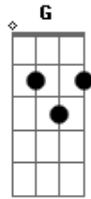

Galinha Pintadinha - Pai Francisco

Tom: D

^D
Pai Francisco entrou na roda
^A
Tocando o seu violão
(A)
Bi-rim-bão bão bão
^G ^D
Vem de lá seu delegado
^A ^D

E pai Francisco foi pra prisão

(D)

(2x):

^G ^D
Como ele vem todo requebrado

^{Em} ^D
Parece um boneco desengonçado

(e repete até acabar)

Acordes

© ukulele-chords.com

© ukulele-chords.com

© ukulele-chords.com

© ukulele-chords.com