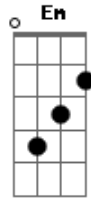

Galinha Pintadinha - Pai Francisco

Tom: D

^D
Pai Francisco entrou na roda
^A
Tocando o seu violão
(A)
Bi-rim-bão bão bão
^G ^D
Vem de lá seu delegado
^A ^D

E pai Francisco foi pra prisão

(D)

(2x):

^G ^D
Como ele vem todo requebrado

^{Em} ^D
Parece um boneco desengonçado

(e repete até acabar)

Acordes

© ukulele-chords.com

© ukulele-chords.com

© ukulele-chords.com

© ukulele-chords.com