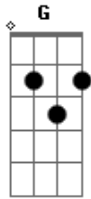

Galinha Pintadinha - Pai Francisco

Tom: D

^D
Pai Francisco entrou na roda
^A
Tocando o seu violão
(A)
Bi-rim-bão bão bão
^G ^D
Vem de lá seu delegado
^A ^D

E pai Francisco foi pra prisão

(D)

(2x):

^G ^D
Como ele vem todo requebrado

^{Em} ^D
Parece um boneco desengonçado

(e repete até acabar)

Acordes

© ukulele-chords.com

© ukulele-chords.com

© ukulele-chords.com

© ukulele-chords.com