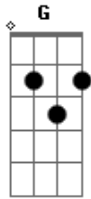

Galinha Pintadinha - Pai Francisco

Tom: **D**

D
 Pai Francisco entrou na roda
A
 Tocando o seu violão
(A)
 Bi-rim-bão bão bão
G **D**
 Vem de lá seu delegado
A **D**

E pai Francisco foi pra prisão

(D)

(2x):

G **D**
 Como ele vem todo requebrado

Em **D**
 Parece um boneco desengonçado

(e repete até acabar)

Acordes

© ukulele-chords.com

© ukulele-chords.com

© ukulele-chords.com

© ukulele-chords.com