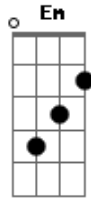

Galinha Pintadinha - Pai Francisco

Tom: D

^D
Pai Francisco entrou na roda
^A
Tocando o seu violão
(A)
Bi-rim-bão bão bão
^G ^D
Vem de lá seu delegado
^A ^D

E pai Francisco foi pra prisão

(D)

(2x):

^G ^D
Como ele vem todo requebrado

^{Em} ^D
Parece um boneco desengonçado

(e repete até acabar)

Acordes

© ukulele-chords.com

© ukulele-chords.com

© ukulele-chords.com

© ukulele-chords.com