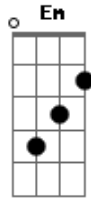

Galinha Pintadinha - Pai Francisco

Tom: **D**

D
 Pai Francisco entrou na roda
A
 Tocando o seu violão
(A)
 Bi-rim-bão bão bão
G **D**
 Vem de lá seu delegado
A **D**

E pai Francisco foi pra prisão

(D)

(2x):

G **D**
 Como ele vem todo requebrado

Em **D**
 Parece um boneco desengonçado

(e repete até acabar)

Acordes

© ukulele-chords.com

© ukulele-chords.com

© ukulele-chords.com

© ukulele-chords.com