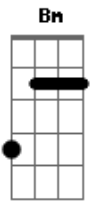

Galinha Pintadinha - Cão Amigo

Tom: A

A
Língua de fora
Bm
Abana o rabo
Dbm
Levanta a perna
E
e faz xixi (2X)

A E
Au au au au au au au (2x)

A D Bm E
O cachorro late quando faz au au
A D Bm E
Levanta a perna pra fazer xixi
A D Bm E
Abana o rabo que é pra falar oi
A D Bm E
Põe a língua para fora pra sorrir

A Bm A
Ah, se você quer um amigo pra valer
Bm Dbm

O cachorro, seu amigo pode ser
Bm Dbm
Jogue a bola que ele traz ela de volta
Bm E A E
Essa amizade só depende de você

(REPETE DESDE O COMEÇO)

A
Língua de fora
Bm
Abana o rabo
Dbm
Levanta a perna
E
e faz xixi (3X)

A
Língua de fora
Bm
Abana o rabo
Dbm
Levanta a perna
E A
e faz xixi

Acordes

© ukulele-chords.com

© ukulele-chords.com

© ukulele-chords.com

© ukulele-chords.com

© ukulele-chords.com