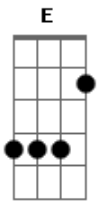

Galinha Pintadinha - Cão Amigo

Tom: A

A
Língua de fora
Bm
Abana o rabo
Dbm
Levanta a perna
E
e faz xixi (2X)

A E
Au au au au au au au (2x)

A D Bm E
O cachorro late quando faz au au
A D Bm E
Levanta a perna pra fazer xixi
A D Bm E
Abana o rabo que é pra falar oi
A D Bm E
Põe a língua para fora pra sorrir

A Bm A
Ah, se você quer um amigo pra valer
Bm Dbm

O cachorro, seu amigo pode ser
Bm Dbm
Jogue a bola que ele traz ela de volta
Bm E A E
Essa amizade só depende de você

(REPETE DESDE O COMEÇO)

A
Língua de fora
Bm
Abana o rabo
Dbm
Levanta a perna
E
e faz xixi (3X)

A
Língua de fora
Bm
Abana o rabo
Dbm
Levanta a perna
E A
e faz xixi

Acordes

© ukulele-chords.com

© ukulele-chords.com

© ukulele-chords.com

© ukulele-chords.com

© ukulele-chords.com