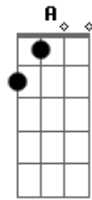

© ukulele-chords.com