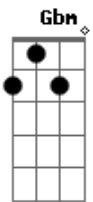

# Galileia Music - Imortal

tom:

Intro: **Dbm** **B** **E** **Dbm** **E** **Gbm**

[Primeira Parte]

**Dbm** **A** **Dbm** **B**  
 A face de um Deus tão grande, Refletida em um pecador  
**Dbm** **A** **Dbm** **B**  
 O imortal se fez homem, Veio habitar na criação  
**Dbm** **A** **Dbm** **B**  
 O incorrupto verdadeiro, ao corruptível se manifestou

**Dbm**  
 Filho de Deus filho do homem

**B**  
 Verbo de Deus falando em mim

**Dbm** **E** **A**  
 Luz para os homens na escuridão

**Dbm**  
 A porta que se abre e fecha

**B**  
 Veio curar os corações

**Dbm** **E** **B**  
 Maravilhoso Rei, Emanuel

## Acordes

© ukulele-chords.com

© ukulele-chords.com

© ukulele-chords.com

© ukulele-chords.com

© ukulele-chords.com

**Dbm** **A**  
 Deu sua vida, pra me salvar  
**Dbm** **B**  
 Morreu na Cruz em meu lugar  
**Dbm** **A**  
 Ao terceiro dia ressuscitou  
**Dbm** **B**  
 A morte Ele venceu e vivo está!

[Refrão]

**A** **Gbm**  
 Vivo, o cordeiro vivo está  
**Dbm** **E** **B**  
 O Leão então rugirá  
**A** **Gbm**  
 Vivo, o cordeiro vivo está  
**Dbm** **E** **B**  
 O Leão então reinará

[Ponte]

**A** **Gbm**  
 A morte não o venceu  
**Dbm** **E** **B**  
 Jesus! Ressuscitou!