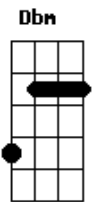

© ukulele-chords.com