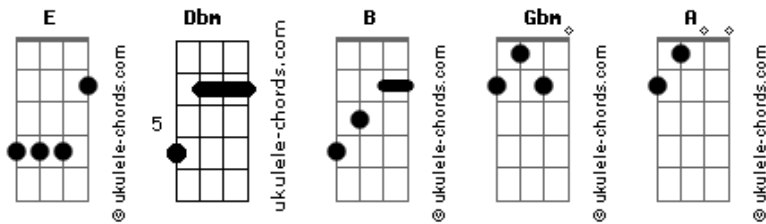

Galileia Music - Imortal

tom:

Intro: **Dbm** **B** **E** **Dbm** **E** **Gbm**

[Primeira Parte]

Dbm **A** **Dbm** **B**
 A face de um Deus tão grande, Refletida em um pecador
Dbm **A** **Dbm** **B**
 O imortal se fez homem, Veio habitar na criação
Dbm **A** **Dbm** **B**
 O incorrupto verdadeiro, ao corruptível se manifestou

Dbm
 Filho de Deus filho do homem
B
 Verbo de Deus falando em mim
Dbm **E** **A**
 Luz para os homens na escuridão
Dbm
 A porta que se abre e fecha
B
 Veio curar os corações
Dbm **E** **B**
 Maravilhoso Rei, Emanuel

[Pré-Refrão]

Acordes

Dbm **A**
 Deu sua vida, pra me salvar
Dbm **B**
 Morreu na Cruz em meu lugar
Dbm **A**
 Ao terceiro dia ressuscitou
Dbm **B**
 A morte Ele venceu e vivo está!

[Refrão]

A **Gbm**
 Vivo, o cordeiro vivo está
Dbm **E** **B**
 O Leão então rugirá
A **Gbm**
 Vivo, o cordeiro vivo está
Dbm **E** **B**
 O Leão então reinará

[Ponte]

A **Gbm**
 A morte não o venceu
Dbm **E** **B**
 Jesus! Ressuscitou!