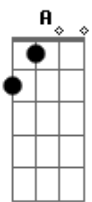

# Galileia Music - Imortal

tom:

Intro: **Dbm** **B** **E** **Dbm** **E** **Gbm**

[Primeira Parte]

**Dbm** **A** **Dbm** **B**  
 A face de um Deus tão grande, Refletida em um pecador  
**Dbm** **A** **Dbm** **B**  
 O imortal se fez homem, Veio habitar na criação  
**Dbm** **A** **Dbm** **B**  
 O incorrupto verdadeiro, ao corruptível se manifestou

**Dbm**  
 Filho de Deus filho do homem

**B**  
 Verbo de Deus falando em mim

**Dbm** **E** **A**  
 Luz para os homens na escuridão

**Dbm**  
 A porta que se abre e fecha

**B**  
 Veio curar os corações

**Dbm** **E** **B**  
 Maravilhoso Rei, Emanuel

## Acordes

© ukulele-chords.com

© ukulele-chords.com

© ukulele-chords.com

© ukulele-chords.com

© ukulele-chords.com

**Dbm** **A**  
 Deu sua vida, pra me salvar  
**Dbm** **B**  
 Morreu na Cruz em meu lugar  
**Dbm** **A**  
 Ao terceiro dia ressuscitou  
**Dbm** **B**  
 A morte Ele venceu e vivo está!

[Refrão]

**A** **Gbm**  
 Vivo, o cordeiro vivo está  
**Dbm** **E** **B**  
 O Leão então rugirá  
**A** **Gbm**  
 Vivo, o cordeiro vivo está  
**Dbm** **E** **B**  
 O Leão então reinará

[Ponte]

**A** **Gbm**  
 A morte não o venceu  
**Dbm** **E** **B**  
 Jesus! Ressuscitou!