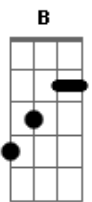

# Galileia Music - Imortal

tom:

Intro: **Dbm** **B** **E** **Dbm** **E** **Gbm**

[Primeira Parte]

**Dbm** **A** **Dbm** **B**  
 A face de um Deus tão grande, Refletida em um pecador  
**Dbm** **A** **Dbm** **B**  
 O imortal se fez homem, Veio habitar na criação  
**Dbm** **A** **Dbm** **B**  
 O incorrupto verdadeiro, ao corruptível se manifestou

**Dbm**  
 Filho de Deus filho do homem

**B**  
 Verbo de Deus falando em mim

**Dbm** **E** **A**  
 Luz para os homens na escuridão

**Dbm**  
 A porta que se abre e fecha

**B**  
 Veio curar os corações

**Dbm** **E** **B**  
 Maravilhoso Rei, Emanuel

## Acordes

© ukulele-chords.com

© ukulele-chords.com

© ukulele-chords.com

© ukulele-chords.com

© ukulele-chords.com

**Dbm** **A**  
 Deu sua vida, pra me salvar  
**Dbm** **B**  
 Morreu na Cruz em meu lugar  
**Dbm** **A**  
 Ao terceiro dia ressuscitou  
**Dbm** **B**  
 A morte Ele venceu e vivo está!

[Refrão]

**A** **Gbm**  
 Vivo, o cordeiro vivo está  
**Dbm** **E** **B**  
 O Leão então rugirá  
**A** **Gbm**  
 Vivo, o cordeiro vivo está  
**Dbm** **E** **B**  
 O Leão então reinará

[Ponte]

**A** **Gbm**  
 A morte não o venceu  
**Dbm** **E** **B**  
 Jesus! Ressuscitou!