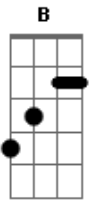

Galileia Music - Eternamente

tom:

Intro: E Gb Ebm Abm
E Gb Ebm Abm

B
Tu és o Rei desse lugar
E
Tu és o Deus dessa terra
Ebm E
Outro igual a ti não há
Abm Gb E
Quero aqui te encontrar
B
Um convite para te amar
E
Eu recebi ao confessar
Eb E
Aquele que o véu rasgou
Abm Gb E
E um lugar foi preparar
Ab Gb E
E um lugar foi preparar

Gb

E Gb
Eternamente adorar
Eb Abm
Eternamente desfrutar
E
Eternamente te abraçar
Abm Gb
Deus de amor, Redentor
Ebm
Vem me encontrar
Abm
Quero contigo ficar
E Gb
Esse é o meu desejo
Ebm Abm
Esse é o meu anseio
E
Sim eu posso crer
Gb
Que os meu olhos aõ de ver
Ebm
O Rei da Glória
Abm
O Rei da Glória

[Refrão]

Acordes

© ukulele-chords.com