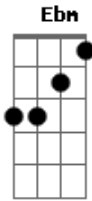

© ukulele-chords.com