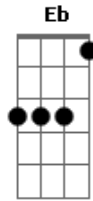

© ukulele-chords.com