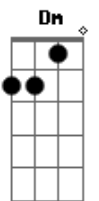

Galera do Barulho - Ventania (Acústico)

tom:

F

Intro: F Dm Bb C
 F Dm Bb C
 F Dm Bb C

[Primeira Parte]

F Dm Bb
 Na ventania do outono
 C F
 Eu te encontro e me apaixono
 Dm Bb
 Às vezes eu penso que é só um sonho
 C F
 Só de te ver eu já me emociono

[Segunda Parte]

Dm Bb
 Quero te levar pra conhecer o mar
 C F
 Temos muitas coisas pra aproveitar
 Dm Bb C
 Mesmo estando longe, continuo te amando
 F Dm

Tem vezes que eu erro, mas ainda tô mudando

[Terceira Parte]

Bb C
 Só quero você, não me vejo em outro plano
 C Dm Bb
 Até me pergunto onde o cupido tá flechando
 C F
 São 7 da manhã e você segue dançando
 Dm Bb
 Lá na vista da praia tô te admirando
 C
 Deixo o passado de lado

[Quarta Parte]

F Dm
 Não vou mais voltar
 Bb C F
 Esses pesadelos que tentam me atrasar
 Dm Bb
 Agora eu só quero ficar pra te amar
 C F Dm
 Não volto pra casa se você for meu lar

Acordes

© ukulele-chords.com