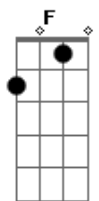

Galera do Barulho - Ventania (Acústico)

tom:

F

Intro: F Dm Bb C
F Dm Bb C
F Dm Bb C

[Primeira Parte]

F Dm Bb
Na ventania do outono
C F
Eu te encontro e me apaixono
Dm Bb
Às vezes eu penso que é só um sonho
C F
Só de te ver eu já me emociono

[Segunda Parte]

Dm Bb
Quero te levar pra conhecer o mar
C F
Temos muitas coisas pra aproveitar
Dm Bb C
Mesmo estando longe, continuo te amando
F Dm

Tem vezes que eu erro, mas ainda tô mudando

[Terceira Parte]

Bb C
Só quero você, não me vejo em outro plano
C Dm Bb
Até me pergunto onde o cupido tá flechando
C F
São 7 da manhã e você segue dançando
Dm Bb
Lá na vista da praia tô te admirando
C
Deixo o passado de lado

[Quarta Parte]

F Dm
Não vou mais voltar
Bb C F
Esses pesadelos que tentam me atrasar
Dm Bb
Agora eu só quero ficar pra te amar
C F Dm
Não volto pra casa se você for meu lar

Acordes

© ukulele-chords.com