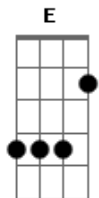

Galego e Moreninho - Sua Decisão

Tom: E

Abro a porta e a janela pra te ver
Mas só o tempo para devolver você
Eu não aguento mais viver nessa rotina
É o jeito mas tenho que aguentar

Abro a porta e a janela pra te ver
Mas só o tempo para devolver você
Eu não aguento mais viver nessa rotina
É o jeito mas tenho que aguentar

Joga fora o seu ego
Busque logo o nosso amor
Que é maior que tudo isso
Basta a sua decisão

Não me torne prisioneiro
Desta idealização
Necessito urgentemente de você

Joga fora o seu ego
Busque logo o nosso amor
Que é maior que tudo isso
Basta a sua decisão

Não me torne prisioneiro
Desta idealização
Necessito urgentemente de você

He e e e

He e e e e
He e e e e
He e e e e e

Abro a porta e a janela pra te ver
Mas só o tempo para devolver você
Eu não aguento mais viver nessa rotina
É o jeito mas tenho que aguentar

Abro a porta e a janela pra te ver
Mas só o tempo para devolver você
Eu não aguento mais viver nessa rotina
É o jeito mas tenho que aguentar

Joga fora o seu ego
Busque logo o nosso amor
Que é maior que tudo isso
Basta a sua decisão

Não me torne prisioneiro
Desta idealização
Necessito urgentemente de você

Joga fora o seu ego
Busque logo o nosso amor
Que é maior que tudo isso
Basta a sua decisão

Não me torne prisioneiro
Desta idealização
Necessito urgentemente de você

Acordes

© ukulele-chords.com