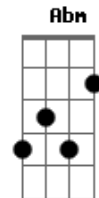

© ukulele-chords.com