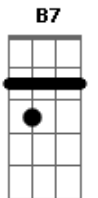

© ukulele-chords.com