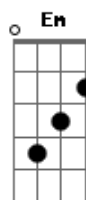

© ukulele-chords.com