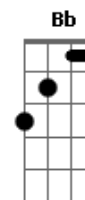

© ukulele-chords.com