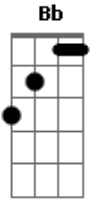

Gal Costa - Pescaria (Canoeiro)

tom:
 F
 Oh! canoeiro bota a rede
 Bb
 Bota a rede no mar
 F Eb F
 Oh! canoeiro bota a rede no mar
 F
 Cerca o peixe, bate o remo
 F
 Puxa a corda, colhe a rede
 F
 Oh! canoeiro puxa a rede do mar
 Bb
 Vai ter presente pra Chiquinha
 Bb

Acordes

© ukulele-chords.com

© ukulele-chords.com

© ukulele-chords.com

© ukulele-chords.com

Ter presente pra Iaiá
 Oh! canoeiro puxa a rede do mar C
 F
 Cerca o peixe, bate o remo
 F
 Puxa a corda, colhe a rede
 F
 Oh! canoeiro puxa a rede do mar
 F
 Oh! canoeiro bota a rede
 Bb
 Bota a rede no mar
 F Eb F
 Oh! canoeiro bota a rede no mar
 F Eb F
 Louvado seja Deus, oh! meu pai