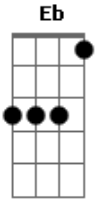

Gal Costa - Pescaria (Canoeiro)

tom:
 F
 Oh! canoeiro bota a rede
 Bb
 Bota a rede no mar
 F Eb F
 Oh! canoeiro bota a rede no mar
 F
 Cerca o peixe, bate o remo
 F
 Puxa a corda, colhe a rede
 F
 Oh! canoeiro puxa a rede do mar
 Bb
 Vai ter presente pra Chiquinha
 Bb

Acordes

© ukulele-chords.com

© ukulele-chords.com

© ukulele-chords.com

© ukulele-chords.com

Ter presente pra Iaiá
 Oh! canoeiro puxa a rede do mar C
 F
 Cerca o peixe, bate o remo
 F
 Puxa a corda, colhe a rede
 F
 Oh! canoeiro puxa a rede do mar
 F
 Oh! canoeiro bota a rede
 Bb
 Bota a rede no mar
 F Eb F
 Oh! canoeiro bota a rede no mar
 F Eb F Eb F
 Louvado seja Deus, oh! meu pai