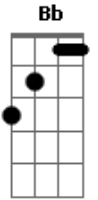

# Gal Costa - Pescaria (Canoeiro)

tom:  
 F  
 Oh! canoeiro bota a rede  
 Bb  
 Bota a rede no mar  
 F Eb F  
 Oh! canoeiro bota a rede no mar  
 F  
 Cerca o peixe, bate o remo  
 F  
 Puxa a corda, colhe a rede  
 F  
 Oh! canoeiro puxa a rede do mar  
 Bb  
 Vai ter presente pra Chiquinha  
 Bb

## Acordes

© ukulele-chords.com

© ukulele-chords.com

© ukulele-chords.com

© ukulele-chords.com

Ter presente pra Iaiá  
 Oh! canoeiro puxa a rede do mar C  
 F  
 Cerca o peixe, bate o remo  
 F  
 Puxa a corda, colhe a rede  
 F  
 Oh! canoeiro puxa a rede do mar  
 F  
 Oh! canoeiro bota a rede  
 Bb  
 Bota a rede no mar  
 F Eb F  
 Oh! canoeiro bota a rede no mar  
 F Eb F Eb F  
 Louvado seja Deus, oh! meu pai