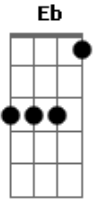

# Gal Costa - Pescaria (Canoeiro)

tom:  
 F  
 Oh! canoeiro bota a rede  
 Bb  
 Bota a rede no mar  
 F Eb F  
 Oh! canoeiro bota a rede no mar  
 F  
 Cerca o peixe, bate o remo  
 F  
 Puxa a corda, colhe a rede  
 F  
 Oh! canoeiro puxa a rede do mar  
 Bb  
 Vai ter presente pra Chiquinha  
 Bb

## Acordes

© ukulele-chords.com

© ukulele-chords.com

© ukulele-chords.com

© ukulele-chords.com

Ter presente pra Iaiá  
 Oh! canoeiro puxa a rede do mar C  
 F  
 Cerca o peixe, bate o remo  
 F  
 Puxa a corda, colhe a rede  
 F  
 Oh! canoeiro puxa a rede do mar  
 F  
 Oh! canoeiro bota a rede  
 Bb  
 Bota a rede no mar  
 F Eb F  
 Oh! canoeiro bota a rede no mar  
 F Eb F  
 Louvado seja Deus, oh! meu pai