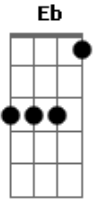

Gal Costa - Pescaria (Canoeiro)

tom:
 F
 Oh! canoeiro bota a rede
 Bb
 Bota a rede no mar
 F Eb F
 Oh! canoeiro bota a rede no mar
 F
 Cerca o peixe, bate o remo
 F
 Puxa a corda, colhe a rede
 F
 Oh! canoeiro puxa a rede do mar
 Bb
 Vai ter presente pra Chiquinha
 Bb

Acordes

© ukulele-chords.com

© ukulele-chords.com

© ukulele-chords.com

© ukulele-chords.com

Ter presente pra Iaiá
 Oh! canoeiro puxa a rede do mar C
 F
 Cerca o peixe, bate o remo
 F
 Puxa a corda, colhe a rede
 F
 Oh! canoeiro puxa a rede do mar
 F
 Oh! canoeiro bota a rede
 Bb
 Bota a rede no mar
 F Eb F
 Oh! canoeiro bota a rede no mar
 F Eb F
 Louvado seja Deus, oh! meu pai