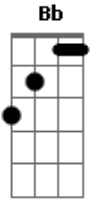

# Gal Costa - Pescaria (Canoeiro)

tom:  
 F  
 Oh! canoeiro bota a rede  
 Bb  
 Bota a rede no mar  
 F Eb F  
 Oh! canoeiro bota a rede no mar  
 F  
 Cerca o peixe, bate o remo  
 F  
 Puxa a corda, colhe a rede  
 F  
 Oh! canoeiro puxa a rede do mar  
 Bb  
 Vai ter presente pra Chiquinha  
 Bb

## Acordes

© ukulele-chords.com

© ukulele-chords.com

© ukulele-chords.com

© ukulele-chords.com

Ter presente pra Iaiá  
 Oh! canoeiro puxa a rede do mar C  
 F  
 Cerca o peixe, bate o remo  
 F  
 Puxa a corda, colhe a rede  
 F  
 Oh! canoeiro puxa a rede do mar  
 F  
 Oh! canoeiro bota a rede  
 Bb  
 Bota a rede no mar  
 F Eb F  
 Oh! canoeiro bota a rede no mar  
 F Eb F  
 Louvado seja Deus, oh! meu pai