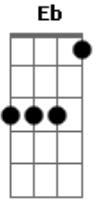

# Gal Costa - Pescaria (Canoeiro)

tom:  
 F  
 Oh! canoeiro bota a rede  
 Bb  
 Bota a rede no mar  
 F Eb F  
 Oh! canoeiro bota a rede no mar  
 F  
 Cerca o peixe, bate o remo  
 F  
 Puxa a corda, colhe a rede  
 F  
 Oh! canoeiro puxa a rede do mar  
 Bb  
 Vai ter presente pra Chiquinha  
 Bb

## Acordes

© ukulele-chords.com

© ukulele-chords.com

© ukulele-chords.com

© ukulele-chords.com

Ter presente pra Iaiá  
 Oh! canoeiro puxa a rede do mar C  
 F  
 Cerca o peixe, bate o remo  
 F  
 Puxa a corda, colhe a rede  
 F  
 Oh! canoeiro puxa a rede do mar  
 F  
 Oh! canoeiro bota a rede  
 Bb  
 Bota a rede no mar  
 F Eb F  
 Oh! canoeiro bota a rede no mar  
 F Eb F Eb F  
 Louvado seja Deus, oh! meu pai