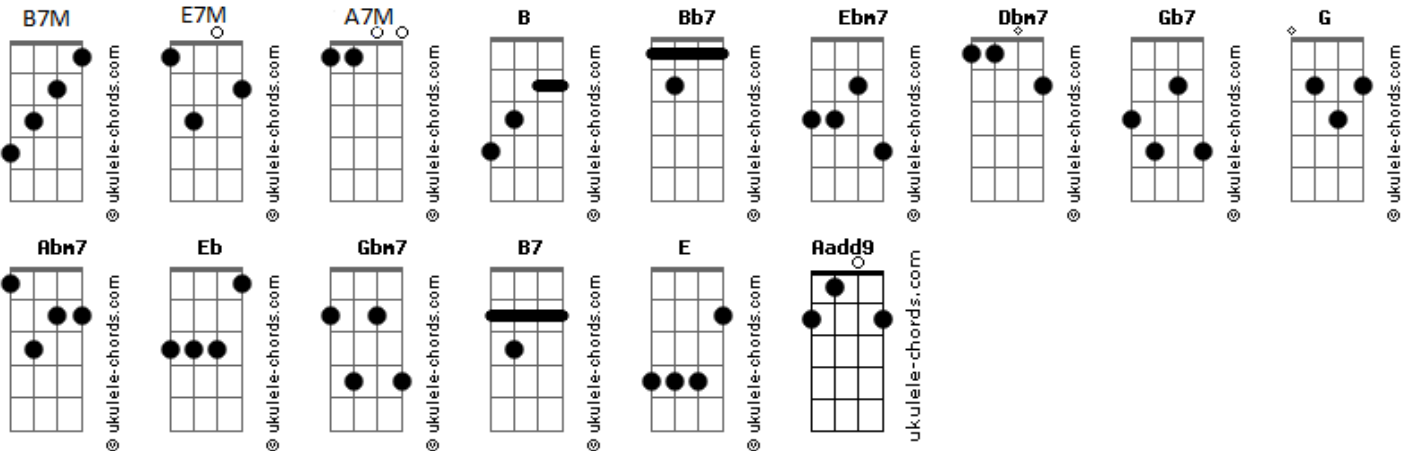

Gal Costa - O Vento

tom:

B

Intro: B B7M B B7M
B B7M B B7M

B B7M Bb7
Minha mulher, minha irmã
Aadd9 Ebm7 Ebm7
Minha cara metade
Dbm7 Gb7 B B7M
De carne maçã, maçã
Bb7 Aadd9
Minha Costela-de-adão
Ebm7 Ebm7

Meu pé de romã
Dbm7 Gb7
Romã
B B7M Bb7 Bb7
Vento que bate na porta
Ebm7 Ebm7

Trazendo notícias
Dbm7 Gb7 B
Que tem de alguém
B7M Bb7 Bb7
Vento que entorna a manhã
Ebm7 Ebm7

Do meu bem
Dbm7 G
Me leva, me leva
Abm7 Eb
Vento bate suas asas
Gbm7 B7

Voa sobre as casas
E7M
Vento
Dbm7 A7M
Faz o dia delirar
Dbm7 E Gb7
Traz minha morena do além-mar
B B7M

Minha irmã, meu irmão
Ebm7 Ebm7
Que tem ouro na pele
Dbm7 Gb7 B
Da alma pagã, pagã
B7M Bb7 Bb7
Vento me ensina a tocar
Ebm7 Ebm7 B B7M

A flauta de Pã, de Pã

Acordes

[Solo] B B7M Bb7 Bb7
Ebm7 Ebm7 Dbm7 Gb7

Minha irmã, meu irmão
Aadd9 Ebm7 Ebm7
Quem tem ouro na pele
Dbm7 Gb7 B
Da alma pagã, pagã
B7M Bb7 Aadd9
Vento me ensina a tocar
Ebm7 Ebm7

A flauta de Pã, de Pã

[Final] B B7M Bb7 Bb7
Ebm7 Ebm7 Dbm7 Gb7