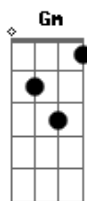

© ukulele-chords.com