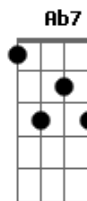

© ukulele-chords.com