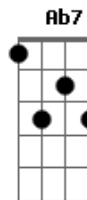

© ukulele-chords.com