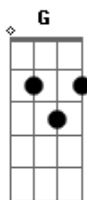

Gal Costa - Modinha Para Gabriela

Tom: G

Gm Bb7
Quando eu vim para esse mundo
Am7 Gm Gm7
Eu não atinava em nada
C7 Am7
Hoje eu sou Gabriela
Ab7 Gm G
Gabriela é meus camaradas
Am7 D7 G7 Em7 Am7
Eu nasci assim eu cresci assim e sou mesmo assim
D7 G7 Em7 Am7 D7 G7 Em7 Am7 D7 G7 Em7 Am7 D7
G7
Vou ser sempre assim Gabriela, sempre Gabriela
Em7 Am7 D7 G7
Quem me batizou quem me nomeou
Em7 Am7 D7 G7
Pouco me importou é assim que eu sou
Em7 Am7 D7 G7 Em7 Am7 D7 (G7 Am7 D7)
Gabriela sempre Gabriela
Gm Bb7

Quando eu vim para esse mundo
Am7 Gm Gm7
Eu não atinava em nada
C7 Am7
Hoje eu sou Gabriela
Ab7 Gm G
Gabriela é meus camaradas
Am7 D7 G7 Em7 Am7
Eu nasci assim eu cresci assim e sou mesmo assim
D7 G7 Em7 Am7 D7 G7 Em7 Am7 D7 G7 Em7 Am7 D7
G7
Vou ser sempre assim Gabriela, sempre Gabriela
Em7 Am7 D7 G7
Eu sou sempre igual não desejo o mal
Em7 Am7 D7 G7
Amo o natural etc e tal
Em7 Am7 D7 G7 Em7 Am7 D7 G7
Gabriela sempre Gabriela
Am7 D7 G7 Em7 Am7
Eu nasci assim eu cresci assim e sou mesmo assim
Em7 D7 G7 Em7 Am7 D7 G7 Em7 Am7 D7 G7 Em7 Am7 D7
G7
Vou ser sempre assim Gabriela, sempre Gabriela

Acordes