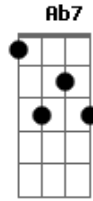

© ukulele-chords.com