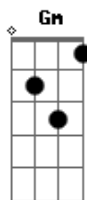

© ukulele-chords.com