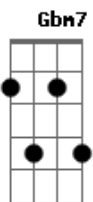

© ukulele-chords.com