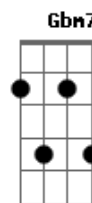

© ukulele-chords.com