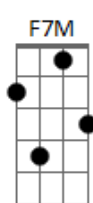

© ukulele-chords.com