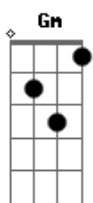

Gal Costa - Flor de Maracujá

tom: D

Lá no avarandado D7 D7
Na luz do meio dia Gm D7 G7M
O segredo dos teus olhos Gm Gbm7 Bm7 Em7
Tanta coisa me dizia A7 D
O cabelo solto ao vento D7 D7
O teu jeito de olhar D7 D7 G7M
E no seu corpo moreno Gm Gbm7 Bm7 Em7

A flor de maracujá A7 D
Dia de sol, cheiro de flor G F7M
Gosto de mar, amor C7M D7M
Na tua cor, luz do luar G F7M
Vento que vem do mar C7M A7
Roda, gira vira o vento D7 D7 D7
Meu amor vai te levar D7 G7M
Bem pra lá do fim do mundo Gm Gbm7 Bm7 Em7
Onde eu vou te chamar A7 D

Acordes

© ukulele-chords.com