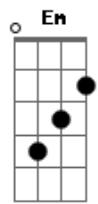

© ukulele-chords.com