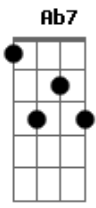

© ukulele-chords.com