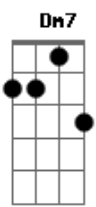

© ukulele-chords.com