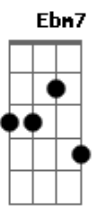

© ukulele-chords.com