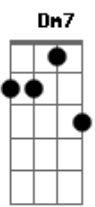

© ukulele-chords.com