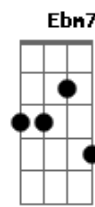

© ukulele-chords.com