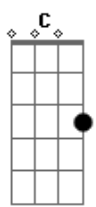

© ukulele-chords.com