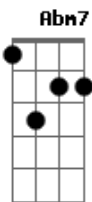

© ukulele-chords.com