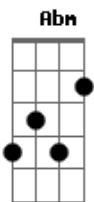

© ukulele-chords.com