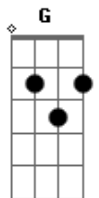

Gal Costa - Clariô

tom:

Intro: **G** **D7** **A7** **D7**
G **D7** **A7** **D7**
G **D7** **A7** **D7**

G
 Eram nuvens escuras
D7 **A7**
 Sobre o céu da cidade
D7 **G**
 De repente a fagulha
D7 **A7**
 Raio, eletricidade
D7 **G**
 Ô clariô
D7 **A7**
 Ô clariô
D7 **G**
 Ô clariô
D7 **A7** **D7**
 Ô clariô
 (**G** **D7** **A7** **D7**)
 (**G** **D7** **A7** **D7**)
 (**G** **D7** **A7** **D7**)

G
 Eram ideias confusas
D7 **A7**
 Na cabeça e no peito
D7 **G**
 De repente a palavra
D7 **A7**
 Fogo, canto e desejo

Acordes

© ukulele-chords.com

© ukulele-chords.com

© ukulele-chords.com

© ukulele-chords.com