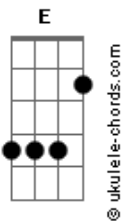

© ukulele-chords.com