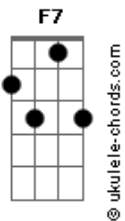

© ukulele-chords.com