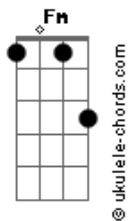

Gal Costa - Caminhos do Mar

Tom: C
Intro: .: (C7 G7) G7 F

C7 G7 F
Iemanjá, odoiá
G7 C7
Odoiá, rainha do mar
G7 F
Iemanjá, odoiá
G7 C7
Odoiá, rainha do mar
F7 F7-
O canto vinha de longe
E E7 Am7
De lá do meio do mar
Fm7 Fm
Não era canto de gente,
F C7
Bonito de admirar
C7- F7
O corpo todo estremece
G Em7
Muda a cor do céu do luar
G A7 D7
Um dia ela ainda aparece
F C7
É a rainha do mar

chourus

F7 F7-

Quem ouve desde menino
E7 Am7
Aprende a acreditar
Fm7 Fm
Que o vento sopra o destino
F C7
Pelos caminhos do mar
C7- F7
O pescador que conhece
G Em7
As histórias do lugar
G A7 D7
Morre de medo e vontade
F C7
De encontrar Iemanjá

chourus

Solo: (F7 Em7 Dm7 C7)

G7 F
Iemanjá, odoiá
G7 C7
Odoiá, rainha do mar
G7 F
Iemanjá, odoiá
G7 F7
Odoiá, rainha do mar

Solo: (C7 G7)

Acordes

© ukulele-chords.com