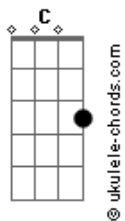

© ukulele-chords.com