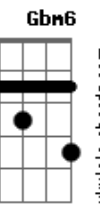

© ukulele-chords.com

© ukulele-chords.com