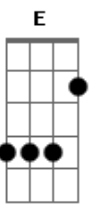

© ukulele-chords.com

© ukulele-chords.com