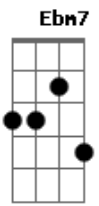

© ukulele-chords.com

© ukulele-chords.com