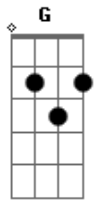

© ukulele-chords.com