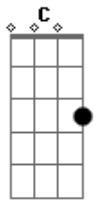

© ukulele-chords.com