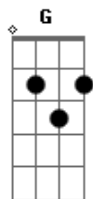

© ukulele-chords.com