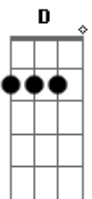

© ukulele-chords.com