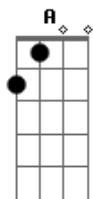

© ukulele-chords.com