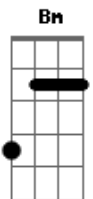

Bm G
Hoje tem balada lá no meu ap
D A
A carne ta no fogo e tem cerveja pra beber
Bm G
O bicho tá pegando, o som já tá torando
D A
E a mulherada toda toda tá chegando
G A
Pra curtir o pancadão

Bm G
Tô ficando louco, louco pra pegar

D A
É hoje que eu te pego, e você não vai escapar
Bm G
Tô ficando louco, louco pra pegar
D A
É hoje que eu te pego, tô louco pra te beijar
(Bm G D A)

Bm G
Hoje tem balada lá no meu ap
D A
A carne ta no fogo e tem cerveja pra beber
Bm G
O bicho tá pegando, o som já tá torando
D A
E a mulherada toda toda tá chegando
G A
Pra curtir o pancadão

Bm G
Tô ficando louco, louco pra pegar
D A
É hoje que eu te pego, e você não vai escapar
Bm G
Tô ficando louco, louco pra pegar
D A
É hoje que eu te pego, tô louco pra te beijar

Acordes

© ukulele-chords.com