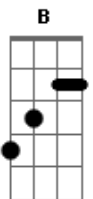

Gabryel Ferraz - Balada No Ap

Tom: B

m [Intro] Bm G D A

Bm G
Tô ficando louco, louco pra pegar
D A
É hoje que eu te pego, e você não vai escapar
Bm G
Tô ficando louco, louco pra pegar
D A
É hoje que eu te pego, tô louco pra te beijar
(Bm G D A)

Bm G
Hoje tem balada lá no meu ap
D A
A carne ta no fogo e tem cerveja pra beber
Bm G
O bicho tá pegando, o som já tá torando
D A
E a mulherada toda toda tá chegando
G A
Pra curtir o pancadão

Bm G
Tô ficando louco, louco pra pegar

D A
É hoje que eu te pego, e você não vai escapar
Bm G
Tô ficando louco, louco pra pegar
D A
É hoje que eu te pego, tô louco pra te beijar
(Bm G D A)

Bm G
Hoje tem balada lá no meu ap
D A
A carne ta no fogo e tem cerveja pra beber
Bm G
O bicho tá pegando, o som já tá torando
D A
E a mulherada toda toda tá chegando
G A
Pra curtir o pancadão

Bm G
Tô ficando louco, louco pra pegar
D A
É hoje que eu te pego, e você não vai escapar
Bm G
Tô ficando louco, louco pra pegar
D A
É hoje que eu te pego, tô louco pra te beijar

Acordes

© ukulele-chords.com