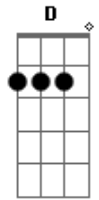

Gabrielle Marvillá - Sacrifício da Cruz

Tom: **A**

(com acordes na forma de)

E- **C**

Eu fui comprado pelo

D A-

sangue do cordeiro lá na

B-
cruz do calvário

E- **C**

A escuridão do mundo

D
tentou me destruir mas
nenhuma arma prevalecerá

A- B-
contra ti

Palavras pequenas são

C

apenas dilemas que tentam

nos parar.

E-
fazer por um momento

F
esquecer do

criador que me comprou.

E- (**F**)
Lá na cruz o meu pecado e

C
dor sofridos por um corpo
Trocados por um corpo

F
Incorruptível

Volta no la na cruz

Acordes

© ukulele-chords.com

© ukulele-chords.com

© ukulele-chords.com

© ukulele-chords.com