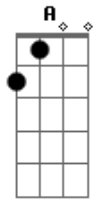

Gabrielle Marvillá - Sacrifício da Cruz

Tom: **A**

(com acordes na forma de)

E- **C**

Eu fui comprado pelo

D A-

sangue do cordeiro lá na

B-
cruz do calvário

E- **C**

A escuridão do mundo

D
tentou me destruir mas
nenhuma arma prevalecerá

A- B-
contra ti

Palavras pequenas são

C

apenas dilemas que tentam

nos parar.

E-
fazer por um momento

F
esquecer do

criador que me comprou.

E- (**F**)
Lá na cruz o meu pecado e

C
dor sofridos por um corpo
Trocados por um corpo

F
Incorruptível

Volta no la na cruz

Acordes

© ukulele-chords.com