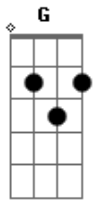

Gabriella Sampaio - Eterno Deus

Tom: G

Intro: G C Em (C G Am D)

Renovados serão todos os que esperam no Senhor, que esperam no Senhor [2x]

Oh Deus pra sem-pre rei-na

Tu és, nossa esperan-ça

Refrão:

Tu és o Grande, Eterno Deus

o Grande, Eterno Deus

Que nunca dorme, e não se cansa

Tu és do fraco o defensor

Conforto em toda a dor

E voaremos como águias

Oh, Oh, Oh, Oh, Oh

Acordes

© ukulele-chords.com