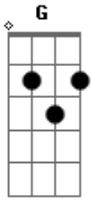

Gabriella Sampaio - Eterno Deus

Tom: G

Intro: G C Em (C G Am D)

Renovados serão todos os que esperam no Senhor, que esperam no Senhor [2x]

Oh Deus pra sem-pre rei-na

Tu és, nossa esperan-ça

Refrão:

Tu és o Grande, Eterno Deus
o Grande, Eterno Deus
Que nunca dorme, e não se cansa
Tu és do fraco o defensor
Conforto em toda a dor
E voaremos como águias
Oh, Oh, Oh, Oh, Oh

Acordes

© ukulele-chords.com