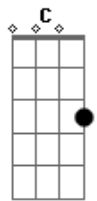

© ukulele-chords.com