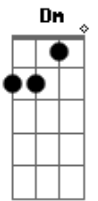

© ukulele-chords.com