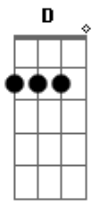

© ukulele-chords.com