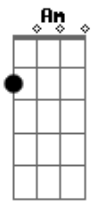

© ukulele-chords.com