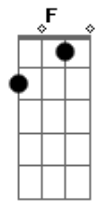

© ukulele-chords.com