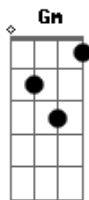

ukulele-chords.com