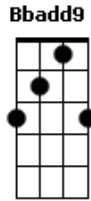

# Gabriela Rocha - Vem (part. Nívea Soares)

tom:

Intro: Gm F Bbadd9 Cm7  
Gm Fadd9 Eb

[Primeira Parte]

Gm F Bbadd9 Cm7  
Vem e desperta em nós um novo som  
Gm F Eb  
Nos corações sedentos um clamor  
Gm F Bb2  
Vem com tua chuva sobre a sequidão  
Cm7 Eb7M F F  
Prepara-nos e usa-nos

Gm F Bbadd9 Cm7  
Vem e atraí os nossos corações  
Gm F Eb  
Em tua presença vem nos envolver  
Gm F Bbadd9  
Que tua esperança nos leve  
Cm7 Eb7M F F  
A viver tua história pra tua glória

[Segunda Parte]

( Eb7M F Gm7 Bb2 F F )  
( Eb7M F Gm7 Bb2 F F )

[Segunda Parte]

Eb7M F Gm7 Bbadd9 F  
Vem, oh oh vem faz o céu descer  
Eb7M F Gm7 Bbadd9 F  
Vem, oh oh vem faz o céu descer

ukulele-chords.com

ukulele-chords.com

[Refrão]

Eb7M F Gm  
Espírito de vida vem  
Bbadd9 F  
Sopra em nós, flui em nós  
Eb7M F Gm  
Espírito que é Santo vem  
Bbadd9 F  
Sopra em nós, flui em nós

Eb7M F Gm  
Espírito de vida vem  
Bbadd9 F  
Sopra em nós, flui em nós  
Eb7M F Gm  
Espírito que é Santo vem  
Bbadd9 F  
Sopra em nós, flui em nós