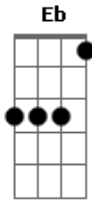

ukulele-chords.com