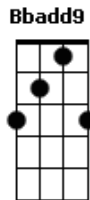

ukulele-chords.com