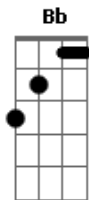

ukulele-chords.com