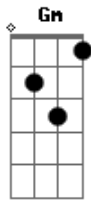

ukulele-chords.com