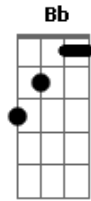

ukulele-chords.com