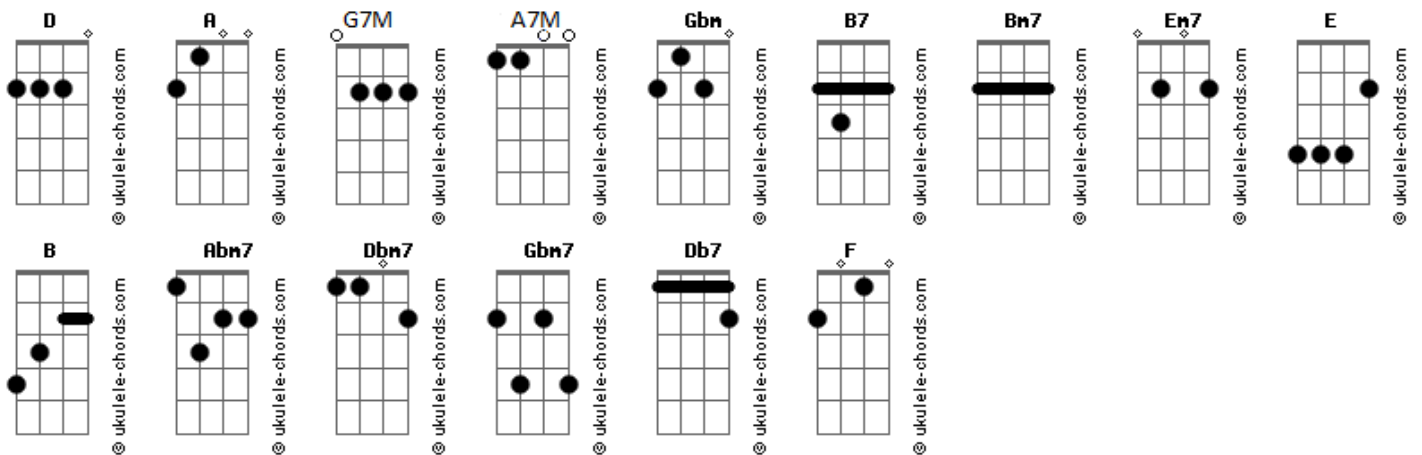

Gabriela Rocha - Senhor Formoso És / Ele é exaltado

tom:

Intro: D A Gbm B7
D A Gbm B7

[Primeira Parte]

Bm7 G7M A A
Senhor, formoso És
Bm7 G7M A A
Tua face eu quero ver
Bm7 Bm7 G7M D
Pois quando estás neste lugar
Em7 A D
Tua graça invade-me

Bm7 G7M A A
Senhor, formoso És
Bm7 G7M A A
Tua face eu quero ver
Bm7 Bm7 G7M D
Pois quando estás neste lugar
Em7 A D
Tua graça invade-me
Em7 A D
Tua graça invade-me

[Segunda Parte]

E A B Abm7
Acende a chama, oh, Pai
Dbm7 A7M B
Que uma vez brilhou
Dbm7 Dbm7 A7M E
Vem limpar, brilhar, resplandecer
Gbm B E
O meu primeiro amor

E A B Abm7
Acende a chama, oh, Pai
Dbm7 A7M B
Que uma vez brilhou
Dbm7 Dbm7 A7M E
Vem limpar, brilhar, resplandecer
Gbm B E
O meu primeiro amor
Gbm B E Gbm7 Abm7
O meu primeiro amor

Acordes

[Refrão]

A Dbm7 B B
Ele é o Senhor
E B A
Tua verdade vai sempre reinar
A E B
Ter__ra e céus
E E Db7 F
Glorificam seu Santo no__me
Gbm E
Ele é exaltado
D B E Db7 F
O Rei é exaltado

Gbm E B (B B)
Ele é o Senhor
E B A
Tua verdade vai sempre reinar
Gbm E B (B B)
Ter__ra e céus
E E Db7 F
Glorificam seu Santo no__me
Gbm E
Ele é exaltado
D B E Db7 F
O Rei é exaltado nos céus

Gbm E
Ele é exaltado
D B E Db7 F
O Rei é exaltado nos céus