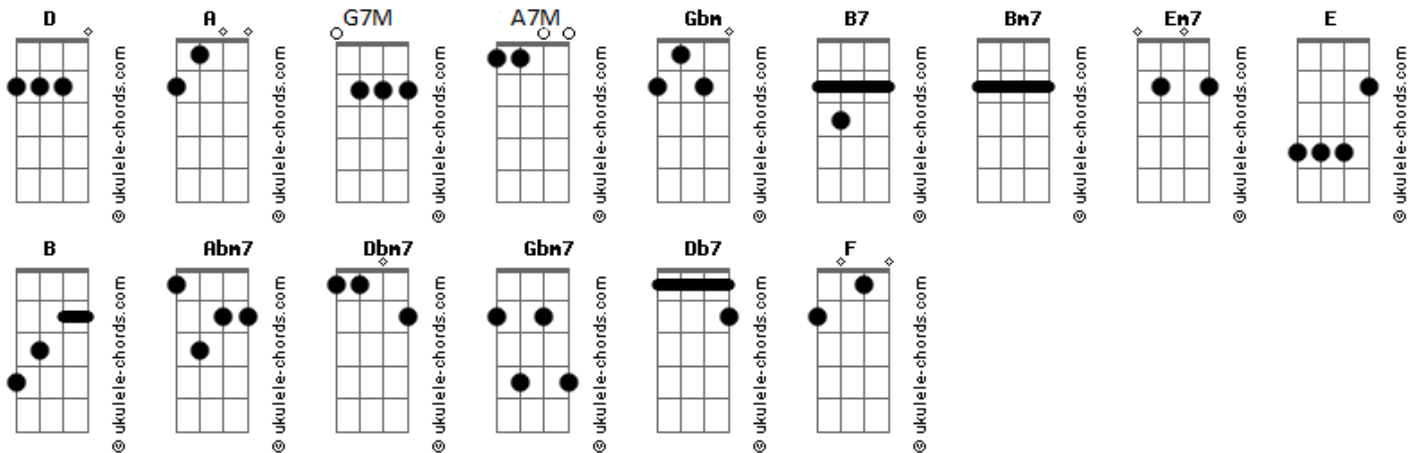

Gabriela Rocha - Senhor Formoso És / Ele é exaltado

tom:

Intro: D A Gbm B7
D A Gbm B7

[Primeira Parte]

Bm7 G7M A A
Senhor, formoso És
Bm7 G7M A A
Tua face eu quero ver
Bm7 Bm7 G7M D
Pois quando estás neste lugar
Em7 A D
Tua graça invade-me

Bm7 G7M A A
Senhor, formoso És
Bm7 G7M A A
Tua face eu quero ver
Bm7 Bm7 G7M D
Pois quando estás neste lugar
Em7 A D
Tua graça invade-me
Em7 A D
Tua graça invade-me

[Segunda Parte]

E A B Abm7
Acende a chama, oh, Pai
Dbm7 A7M B
Que uma vez brilhou
Dbm7 Dbm7 A7M E
Vem limpar, brilhar, resplandecer
Gbm B E
0 meu primeiro amor

E A B Abm7
Acende a chama, oh, Pai
Dbm7 A7M B
Que uma vez brilhou
Dbm7 Dbm7 A7M E
Vem limpar, brilhar, resplandecer
Gbm B E
0 meu primeiro amor
Gbm B E Gbm7 Abm7
0 meu primeiro amor

Acordes

[Refrão]

A Dbm7 B B
Ele é o Senhor
E B A
Tua verdade vai sempre reinar
A E B
Ter__ra e céus
E E Db7 F
Glorificam seu Santo no__me
Gbm E
Ele é exaltado
D B E Db7 F
0 Rei é exaltado

Gbm E B (B B)
Ele é o Senhor
E B A
Tua verdade vai sempre reinar
Gbm E B (B B)
Ter__ra e céus
E E Db7 F
Glorificam seu Santo no__me
Gbm E
Ele é exaltado
D B E Db7 F
0 Rei é exaltado nos céus

Gbm E
Ele é exaltado
D B E Db7 F
0 Rei é exaltado nos céus

Gbm E
Ele é exaltado
D B E
0 Rei é exaltado nos céus

[Final]

Dbm7 Dbm7 A7M E
Vem limpar, brilhar, resplandecer
Gbm B Dbm7 B E B A7M
0 meu primeiro amor

[Final] Dbm7 B E B A7M