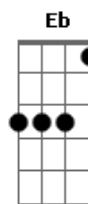

© ukulele-chords.com