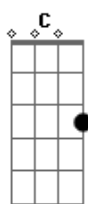

© ukulele-chords.com