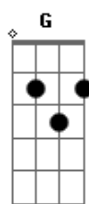

Gabriela Rocha - Santa Ceia (part. Pr. Jackson Antônio)

tom:

G

Intro: G C

G Am
Aleluia, aleluia

D G G
Aleluia, aleluia

G Em Am D C Bm Em Am D G
A leluia, aleluia, aleluia aleluia

G
Eu aqui com Jesus

C
A vergonha da cruz

D G

Acordes

© ukulele-chords.com