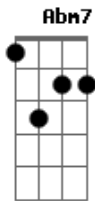

© ukulele-chords.com