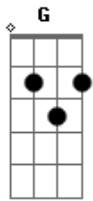

Gabriela Rocha - Pra Onde Iremos?

Tom: G
Intro: G Em D C

G Em
Pra onde iremos nós?
Bm C
Só tu tens a vida eterna

Am G D
Tu és o pão que desceu do céu
Am G D
Fonte de vida, Emanuel

G G
Com tua glória sobre mim
Em
Enche-me de ti
C
Até transbordar
G
Eu nunca vou me saciar

Em
Enche-me de ti
1ª C
2ª G
Até transbordar

G G Em7
Pra on.....de iremos nós?
C G D Em7
Só tu tens a palavra de vi.....da eterna
C
Pra onde iremos?

G
Tu és o pão do céu
D
O Deus Emanuel
Em7
Enche-me, enche-me
C
Até transbordar

Acordes

© ukulele-chords.com