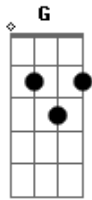

Gabriela Rocha - Nosso General é Cristo

Tom: D
Intro: Bm A G Gbm Bm (2x)

Bm
Pelo Senhor, marchamos sim
Bm
O seu exército, poderoso é
G A Bm
Sua glória será vista em toda terra

Bm
Vamos cantar o canto da vitória
Bm
Glória à Deus, vencemos a batalha
G A Bm
Toda arma contra nós perecerá

Bm
Vamos cantar o canto da vitória
Bm
Glória à Deus, vencemos a batalha
G A Bm
Toda arma contra nós perecerá

Acordes

© ukulele-chords.com

© ukulele-chords.com

© ukulele-chords.com

© ukulele-chords.com

© ukulele-chords.com