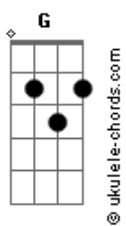

É que a sarça pegou fogo
E não se consumiu
E a voz que saiu dela
Um dia me atraiu
E o meu coração queimou
Até que descobriu
Que um dia com Tua glória
Um dia com Tua glória
Vale mais que mil
(D Bm C C D Bm C)
(C7M D D Bm C7M)

[Ponte 2]

Acordes

Essa chama não se apaga e não se apagará
Essa chama não se apaga e não se
Apagará
Essa chama não se apaga e não se apagará
Essa chama não se apaga e não se apagará
Essa chama não se apaga e não se apagará
Essa chama não se apaga e não se
Apagará
Essa chama não se apaga e não se apagará
Essa chama não se apaga e não se apagará
[Final] D Bm C7M