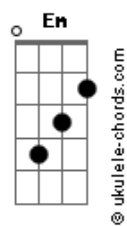

É que a sarça pegou fogo
E não se consumiu
E a voz que saiu dela
Um dia me atraiu
E o meu coração queimou
Até que descobriu
Que um dia com Tua glória
Um dia com Tua glória
Vale mais que mil
(D Bm C C D Bm C)
(C7M D D Bm C7M)

[Ponte 2]

Acordes

Essa chama não se apaga e não se apagará
Essa chama não se apaga e não se
Apagará
Essa chama não se apaga e não se apagará
Essa chama não se apaga e não se apagará
Essa chama não se apaga e não se apagará
Essa chama não se apaga e não se
Apagará
Essa chama não se apaga e não se apagará
Essa chama não se apaga e não se apagará
[Final] D Bm C7M