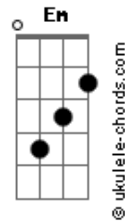

Gabriela Rocha - Me Atraíu

tom:

Intro: C D G C

[Primeira Parte]

Eu poderia estar
 Em qualquer outro lugar
 Mas Tua glória me atraiu
 Tua presença me atraiu
 Tentei me esconder
 Por medo de não viver
 Mas Tua glória me atraiu
 Tua presença me atraiu

[Ponte 2]

C
Essa chama não se apaga e não se apagará

D
Essa chama não se apaga e não se apagará

G
Essa chama não se apaga e não se apagará

C
Essa chama não se apaga e não se apagará

Acordes

Essa chama não se apaga, não