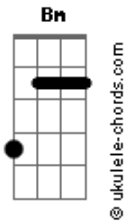

D
Vale mais que mil

C
É que a sarça pegou fogo
E não se consumiu

D
E a voz que saiu dela

Um dia me atraiu

Bm
E o meu coração queimou

Até que descobriu

Em
Que um dia com Tua glória

D
Um dia com Tua glória

C
Vale mais que mil

(**D G C**)
(**D G C**)
(**D G C**)

[Ponte 2]

C
Essa chama não se apaga e não se apagará

D
Essa chama não se apaga e não se apagará

G
Essa chama não se apaga e não se apagará

C
Essa chama não se apaga e não se apagará

Acordes

Essa chama não se apaga, não

C
Essa chama não se apaga e não se apagará

D
Essa chama não se apaga e não se apagará

G
Essa chama não se apaga e não se apagará

C
Essa chama não se apaga

C
Essa chama não se apaga e não se apagará

D
Essa chama não se apaga e não se apagará

G
Essa chama não se apaga e não se apagará

C
Essa chama não se apaga

C
Essa chama não se apaga e não se apagará

D
Essa chama não se apaga e não se apagará

G
Essa chama não se apaga e não se apagará

C
Essa chama não se apaga

[Final] **C D G C**
C D G C
C D G C
C D G C
C D G C