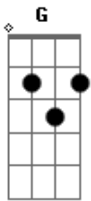

Gabriela Rocha - Me Atraíu

tom:

Intro: C D G C

[Primeira Parte]

Eu poderia estar
 Em qualquer outro lugar
 Mas Tua glória me atraiu
 Tua presença me atraiu
 Tentei me esconder
 Por medo de não viver
 Mas Tua glória me atraiu
 Tua presença me atraiu

[Solo] D G C

[Primeira Parte]

Eu poderia estar
 Em qualquer outro lugar
 Mas Tua glória me atraiu
 Tua presença me atraiu
 Tentei me esconder
 Por medo de não viver
 Mas Tua glória me atraiu

Tua presença me atraiu, Deus

[Ponte 2]

C
Essa chama não se apaga e não se apagará

D
Essa chama não se apaga e não se apagará

G
Essa chama não se apaga e não se apagará

C
Essa chama não se apaga e não se apagará

Acordes

© ukulele-chords.com