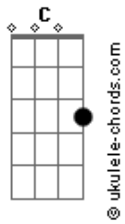

D
Vale mais que mil

C
É que a sarça pegou fogo
E não se consumiu

D
E a voz que saiu dela

Um dia me atraiu

Bm
E o meu coração queimou

Até que descobriu

Em
Que um dia com Tua glória

D
Um dia com Tua glória

C
Vale mais que mil

(**D G C**)
(**D G C**)
(**D G C**)

[Ponte 2]

C
Essa chama não se apaga e não se apagará

D
Essa chama não se apaga e não se apagará

G
Essa chama não se apaga e não se apagará

C
Essa chama não se apaga e não se apagará

Acordes

Essa chama não se apaga, não

C
Essa chama não se apaga e não se apagará

D
Essa chama não se apaga e não se apagará

G
Essa chama não se apaga e não se apagará

C
Essa chama não se apaga

C
Essa chama não se apaga e não se apagará

D
Essa chama não se apaga e não se apagará

G
Essa chama não se apaga e não se apagará

C
Essa chama não se apaga

C
Essa chama não se apaga e não se apagará

D
Essa chama não se apaga e não se apagará

G
Essa chama não se apaga e não se apagará

C
Essa chama não se apaga

[Final] **C D G C**
C D G C
C D G C
C D G C
C D G C