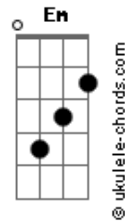

Gabriela Rocha - Me Atraiu

tom:

Intro: C D G C

[Primeira Parte]

Eu poderia estar
 Em qualquer outro lugar
 Mas Tua glória me atraiu
 Tua presença me atraiu
 Tentei me esconder
 Por medo de não viver
 Mas Tua glória me atraiu
 Tua presença me atraiu

[Ponte 2]

C
Essa chama não se apaga e não se apagará

D
Essa chama não se apaga e não se apagará

G
Essa chama não se apaga e não se apagará

C
Essa chama não se apaga e não se apagará

Acordes

Essa chama não se apaga, não