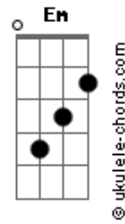

Gabriela Rocha - Me Atraíu

tom:

Intro: C D G C

[Primeira Parte]

Eu poderia estar
 Em qualquer outro lugar
 Mas Tua glória me atraiu
 Tua presença me atraiu
 Tentei me esconder
 Por medo de não viver
 Mas Tua glória me atraiu
 Tua presença me atraiu

[Solo] D G C

[Primeira Parte]

Eu poderia estar
 Em qualquer outro lugar
 Mas Tua glória me atraiu
 Tua presença me atraiu
 Tentei me esconder
 Por medo de não viver
 Mas Tua glória me atraiu

Tua presença me atraiu, Deus

[Ponte 2]

C
Essa chama não se apaga e não se apagará

D
Essa chama não se apaga e não se apagará

G
Essa chama não se apaga e não se apagará

C

Acordes

Essa chama não se apaga, não

C
Essa chama não se apaga e não se apagará