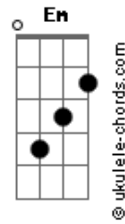

D
Vale mais que mil

C
É que a sarça pegou fogo
E não se consumiu

D
E a voz que saiu dela

Um dia me atraiu

Bm
E o meu coração queimou

Até que descobriu

Em
Que um dia com Tua glória

D
Um dia com Tua glória

C
Vale mais que mil

(**D G C**)
(**D G C**)
(**D G C**)

[Ponte 2]

C
Essa chama não se apaga e não se apagará

D
Essa chama não se apaga e não se apagará

G
Essa chama não se apaga e não se apagará

C
Essa chama não se apaga e não se apagará

Acordes

Essa chama não se apaga, não

C
Essa chama não se apaga e não se apagará

D
Essa chama não se apaga e não se apagará

G
Essa chama não se apaga e não se apagará

C
Essa chama não se apaga

C
Essa chama não se apaga e não se apagará

D
Essa chama não se apaga e não se apagará

G
Essa chama não se apaga e não se apagará

C
Essa chama não se apaga

C
Essa chama não se apaga e não se apagará

D
Essa chama não se apaga e não se apagará

G
Essa chama não se apaga e não se apagará

C
Essa chama não se apaga

[Final] **C D G C**
C D G C
C D G C
C D G C
C D G C