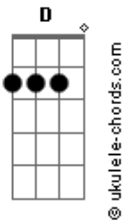

D
Vale mais que mil

C
É que a sarça pegou fogo
E não se consumiu

D
E a voz que saiu dela

Um dia me atraiu

Bm
E o meu coração queimou

Até que descobriu

Em
Que um dia com Tua glória

D
Um dia com Tua glória

C
Vale mais que mil

(**D G C**)
(**D G C**)
(**D G C**)

[Ponte 2]

C
Essa chama não se apaga e não se apagará

D
Essa chama não se apaga e não se apagará

G
Essa chama não se apaga e não se apagará

C
Essa chama não se apaga e não se apagará

Acordes

Essa chama não se apaga, não

C
Essa chama não se apaga e não se apagará

D
Essa chama não se apaga e não se apagará

G
Essa chama não se apaga e não se apagará

C
Essa chama não se apaga

C
Essa chama não se apaga e não se apagará

D
Essa chama não se apaga e não se apagará

G
Essa chama não se apaga e não se apagará

C
Essa chama não se apaga

C
Essa chama não se apaga e não se apagará

D
Essa chama não se apaga e não se apagará

G
Essa chama não se apaga e não se apagará

C
Essa chama não se apaga

[Final] **C D G C**
C D G C
C D G C
C D G C
C D G C