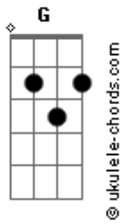

D
Vale mais que mil

C
É que a sarça pegou fogo
E não se consumiu

D
E a voz que saiu dela

Um dia me atraiu

Bm
E o meu coração queimou

Até que descobriu

Em
Que um dia com Tua glória

D
Um dia com Tua glória

C
Vale mais que mil

(**D G C**)
(**D G C**)
(**D G C**)

[Ponte 2]

C
Essa chama não se apaga e não se apagará

D
Essa chama não se apaga e não se apagará

G
Essa chama não se apaga e não se apagará

C
Essa chama não se apaga e não se apagará

Acordes

Essa chama não se apaga, não

C
Essa chama não se apaga e não se apagará

D
Essa chama não se apaga e não se apagará

G
Essa chama não se apaga e não se apagará

C
Essa chama não se apaga

C
Essa chama não se apaga e não se apagará

D
Essa chama não se apaga e não se apagará

G
Essa chama não se apaga e não se apagará

C
Essa chama não se apaga

C
Essa chama não se apaga e não se apagará

D
Essa chama não se apaga e não se apagará

G
Essa chama não se apaga e não se apagará

C
Essa chama não se apaga

[Final] **C D G C**
C D G C
C D G C
C D G C
C D G C