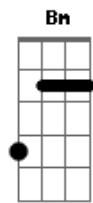

Gabriela Rocha - Me Atraiu (Reimagined)

tom:

F

[Primeira Parte]

F Dm C
Poderia estar em qualquer outro lugar

Am
Mas Tua glória me atraiu

Dm
Tua presença me atraiu

Bb C
Tentei me esconder por medo de não viver

[Primeira Parte]

F Dm C
Poderia estar em qualquer outro lugar

Am
Mas Tua glória me atraiu

Dm
Tua presença me atraiu

Bb C

Acordes

© ukulele-chords.com

© ukulele-chords.com

© ukulele-chords.com

© ukulele-chords.com

© ukulele-chords.com

© ukulele-chords.com

© ukulele-chords.com

© ukulele-chords.com

Tentei me esconder por medo de não viver

Am
Mas Tua glória me atraiu