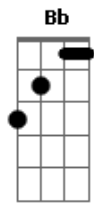

Gabriela Rocha - Me Atraiu (Reimagined)

tom:

F

[Primeira Parte]

F Dm C
Poderia estar em qualquer outro lugar

Am
Mas Tua glória me atraiu

Dm
Tua presença me atraiu

Bb C
Tentei me esconder por medo de não viver

Bb
É que a sarça pegou fogo e não se consumiu

C
E a voz que saiu dela um dia me atraiu

Am
E o meu coração queimou até que descobriu

Dm C Bb
Que um dia com Sua glória, um dia com Sua glória vale mais que mil

[Primeira Parte]

F Dm C
Poderia estar em qualquer outro lugar

Am
Mas Tua glória me atraiu

Dm
Tua presença me atraiu

Bb C

Acordes

© ukulele-chords.com

© ukulele-chords.com

© ukulele-chords.com

© ukulele-chords.com

© ukulele-chords.com

© ukulele-chords.com

© ukulele-chords.com

© ukulele-chords.com

Tentei me esconder por medo de não viver

Am
Mas Tua glória me atraiu