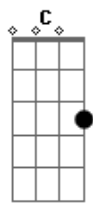

Gabriela Rocha - Me Atraiu (Reimagined)

tom:

F

[Primeira Parte]

F Dm C
Poderia estar em qualquer outro lugar

Am
Mas Tua glória me atraiu

Dm
Tua presença me atraiu

Bb C
Tentei me esconder por medo de não viver

Bb
É que a sarça pegou fogo e não se consumiu

C
E a voz que saiu dela um dia me atraiu

Am
E o meu coração queimou até que descobriu

Dm C Bb
Que um dia com Sua glória, um dia com Sua glória vale mais que mil

[Primeira Parte]

F Dm C
Poderia estar em qualquer outro lugar

Am
Mas Tua glória me atraiu

Dm
Tua presença me atraiu

Bb C

Acordes

© ukulele-chords.com

© ukulele-chords.com

© ukulele-chords.com

© ukulele-chords.com

© ukulele-chords.com

© ukulele-chords.com

© ukulele-chords.com

© ukulele-chords.com

Tentei me esconder por medo de não viver

Am
Mas Tua glória me atraiu