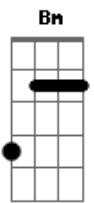

Gabriela Rocha - Me Atraiu (Reimagined)

tom:

F

[Primeira Parte]

F Dm C
Poderia estar em qualquer outro lugar

Am
Mas Tua glória me atraiu

Dm
Tua presença me atraiu

Bb C
Tentei me esconder por medo de não viver

[Primeira Parte]

F Dm C
Poderia estar em qualquer outro lugar

Am
Mas Tua glória me atraiu

Dm
Tua presença me atraiu

Bb C

Acordes

© ukulele-chords.com

© ukulele-chords.com

© ukulele-chords.com

© ukulele-chords.com

© ukulele-chords.com

© ukulele-chords.com

© ukulele-chords.com

© ukulele-chords.com

Tentei me esconder por medo de não viver

Am
Mas Tua glória me atraiu