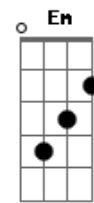

Gabriela Rocha - Me Atraiu (Reimagined)

tom:

F

[Primeira Parte]

F Dm C
Poderia estar em qualquer outro lugar

Am
Mas Tua glória me atraiu

Dm
Tua presença me atraiu

Bb C
Tentei me esconder por medo de não viver

[Primeira Parte]

F Dm C
Poderia estar em qualquer outro lugar

Am
Mas Tua glória me atraiu

Dm
Tua presença me atraiu

Bb C

Acordes

© ukulele-chords.com

© ukulele-chords.com

© ukulele-chords.com

© ukulele-chords.com

© ukulele-chords.com

© ukulele-chords.com

© ukulele-chords.com

© ukulele-chords.com

Tentei me esconder por medo de não viver

Am
Mas Tua glória me atraiu