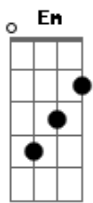

Gabriela Rocha - Me Atraiu (Reimagined)

tom:

F

[Primeira Parte]

F Dm C
Poderia estar em qualquer outro lugar

Am
Mas Tua glória me atraiu

Dm
Tua presença me atraiu

Bb C
Tentei me esconder por medo de não viver

[Primeira Parte]

F Dm C
Poderia estar em qualquer outro lugar

Am
Mas Tua glória me atraiu

Dm
Tua presença me atraiu

Bb C

Acordes

© ukulele-chords.com

© ukulele-chords.com

© ukulele-chords.com

© ukulele-chords.com

© ukulele-chords.com

© ukulele-chords.com

© ukulele-chords.com

© ukulele-chords.com

Tentei me esconder por medo de não viver

Am
Mas Tua glória me atraiu