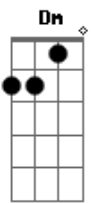

Gabriela Rocha - Me Atraiu (Reimagined)

tom:

F

[Primeira Parte]

F Dm C
Poderia estar em qualquer outro lugar

Am
Mas Tua glória me atraiu

Dm
Tua presença me atraiu

Bb C
Tentei me esconder por medo de não viver

[Primeira Parte]

F Dm C
Poderia estar em qualquer outro lugar

Am
Mas Tua glória me atraiu

Dm
Tua presença me atraiu

Bb C

Acordes

© ukulele-chords.com

© ukulele-chords.com

© ukulele-chords.com

© ukulele-chords.com

© ukulele-chords.com

© ukulele-chords.com

© ukulele-chords.com

© ukulele-chords.com

Tentei me esconder por medo de não viver

Am
Mas Tua glória me atraiu