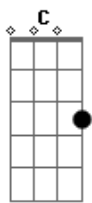

Gabriela Rocha - Me Atraiu (Reimagined)

tom:

F

[Primeira Parte]

F Dm C
Poderia estar em qualquer outro lugar

Am
Mas Tua glória me atraiu

Dm
Tua presença me atraiu

Bb C
Tentei me esconder por medo de não viver

Bb
É que a sarça pegou fogo e não se consumiu

C
E a voz que saiu dela um dia me atraiu

Am
E o meu coração queimou até que descobriu

Dm C Bb
Que um dia com Sua glória, um dia com Sua glória vale mais que mil

[Primeira Parte]

F Dm C
Poderia estar em qualquer outro lugar

Am
Mas Tua glória me atraiu

Dm
Tua presença me atraiu

Bb C

Acordes

© ukulele-chords.com

© ukulele-chords.com

© ukulele-chords.com

© ukulele-chords.com

© ukulele-chords.com

© ukulele-chords.com

© ukulele-chords.com

© ukulele-chords.com

Tentei me esconder por medo de não viver

Am
Mas Tua glória me atraiu