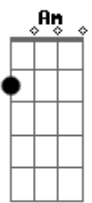

Gabriela Rocha - Me Atraiu (Reimagined)

tom:

F

[Primeira Parte]

F Dm C
Poderia estar em qualquer outro lugar

Am
Mas Tua glória me atraiu

Dm
Tua presença me atraiu

Bb C
Tentei me esconder por medo de não viver

[Primeira Parte]

F Dm C
Poderia estar em qualquer outro lugar

Am
Mas Tua glória me atraiu

Dm
Tua presença me atraiu

Bb C

Acordes

© ukulele-chords.com

© ukulele-chords.com

© ukulele-chords.com

© ukulele-chords.com

© ukulele-chords.com

© ukulele-chords.com

© ukulele-chords.com

© ukulele-chords.com

Tentei me esconder por medo de não viver

Am
Mas Tua glória me atraiu