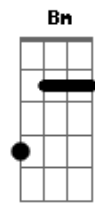

Gabriela Rocha - Me Atraiu (Reimagined)

tom:

F

[Primeira Parte]

F Dm C
Poderia estar em qualquer outro lugar

Am
Mas Tua glória me atraiu

Dm
Tua presença me atraiu

Bb C
Tentei me esconder por medo de não viver

[Primeira Parte]

F Dm C
Poderia estar em qualquer outro lugar

Am
Mas Tua glória me atraiu

Dm
Tua presença me atraiu

Bb C

Acordes

© ukulele-chords.com

© ukulele-chords.com

© ukulele-chords.com

© ukulele-chords.com

© ukulele-chords.com

© ukulele-chords.com

© ukulele-chords.com

© ukulele-chords.com

Tentei me esconder por medo de não viver

Am
Mas Tua glória me atraiu