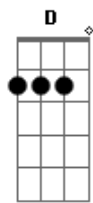

Gabriela Rocha - Me Atraiu (Reimagined)

tom:

F

[Primeira Parte]

F Dm C
Poderia estar em qualquer outro lugar

Am
Mas Tua glória me atraiu

Dm
Tua presença me atraiu

Bb C
Tentei me esconder por medo de não viver

[Primeira Parte]

F Dm C
Poderia estar em qualquer outro lugar

Am
Mas Tua glória me atraiu

Dm
Tua presença me atraiu

Bb C

Acordes

© ukulele-chords.com

© ukulele-chords.com

© ukulele-chords.com

© ukulele-chords.com

© ukulele-chords.com

© ukulele-chords.com

© ukulele-chords.com

© ukulele-chords.com

Tentei me esconder por medo de não viver

Am
Mas Tua glória me atraiu