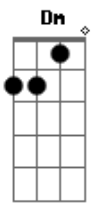

Gabriela Rocha - Me Atraiu (Reimagined)

tom:

F

[Primeira Parte]

F Dm C
Poderia estar em qualquer outro lugar

Am
Mas Tua glória me atraiu

Dm
Tua presença me atraiu

Bb C
Tentei me esconder por medo de não viver

[Primeira Parte]

F Dm C
Poderia estar em qualquer outro lugar

Am
Mas Tua glória me atraiu

Dm
Tua presença me atraiu

Bb C

Acordes

© ukulele-chords.com

© ukulele-chords.com

© ukulele-chords.com

© ukulele-chords.com

© ukulele-chords.com

© ukulele-chords.com

© ukulele-chords.com

© ukulele-chords.com

Tentei me esconder por medo de não viver

Am
Mas Tua glória me atraiu