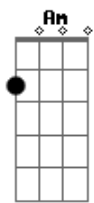

Gabriela Rocha - Me Atraiu (Reimagined)

tom:

F

[Primeira Parte]

F Dm C
Poderia estar em qualquer outro lugar

Am
Mas Tua glória me atraiu

Dm
Tua presença me atraiu

Bb C
Tentei me esconder por medo de não viver

[Primeira Parte]

F Dm C
Poderia estar em qualquer outro lugar

Am
Mas Tua glória me atraiu

Dm
Tua presença me atraiu

Bb C

Acordes

© ukulele-chords.com

© ukulele-chords.com

© ukulele-chords.com

© ukulele-chords.com

© ukulele-chords.com

© ukulele-chords.com

© ukulele-chords.com

© ukulele-chords.com

Tentei me esconder por medo de não viver

Am
Mas Tua glória me atraiu