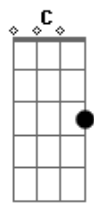

Gabriela Rocha - Me Atraiu (Reimagined)

tom:

F

[Primeira Parte]

F Dm C
Poderia estar em qualquer outro lugar

Am
Mas Tua glória me atraiu

Dm
Tua presença me atraiu

Bb C
Tentei me esconder por medo de não viver

Bb
É que a sarça pegou fogo e não se consumiu

C
E a voz que saiu dela um dia me atraiu

Am
E o meu coração queimou até que descobriu

Dm C Bb
Que um dia com Sua glória, um dia com Sua glória vale mais que mil

[Primeira Parte]

F Dm C
Poderia estar em qualquer outro lugar

Am
Mas Tua glória me atraiu

Dm
Tua presença me atraiu

Bb C

Acordes

© ukulele-chords.com

© ukulele-chords.com

© ukulele-chords.com

© ukulele-chords.com

© ukulele-chords.com

© ukulele-chords.com

© ukulele-chords.com

© ukulele-chords.com

Tentei me esconder por medo de não viver

Am
Mas Tua glória me atraiu