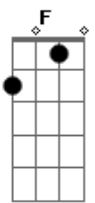

Gabriela Rocha - Me Atraiu (Reimagined)

tom:

F

[Primeira Parte]

F Dm C
Poderia estar em qualquer outro lugar

Am
Mas Tua glória me atraiu

Dm
Tua presença me atraiu

Bb C
Tentei me esconder por medo de não viver

[Primeira Parte]

F Dm C
Poderia estar em qualquer outro lugar

Am
Mas Tua glória me atraiu

Dm
Tua presença me atraiu

Bb C

Acordes

© ukulele-chords.com

© ukulele-chords.com

© ukulele-chords.com

© ukulele-chords.com

© ukulele-chords.com

© ukulele-chords.com

© ukulele-chords.com

© ukulele-chords.com

Tentei me esconder por medo de não viver

Am
Mas Tua glória me atraiu