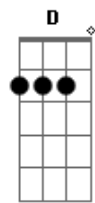

Gabriela Rocha - Me Atraiu (Reimagined)

tom:

F

[Primeira Parte]

F Dm C
Poderia estar em qualquer outro lugar

Am
Mas Tua glória me atraiu

Dm
Tua presença me atraiu

Bb C
Tentei me esconder por medo de não viver

[Primeira Parte]

F Dm C
Poderia estar em qualquer outro lugar

Am
Mas Tua glória me atraiu

Dm
Tua presença me atraiu

Bb C

Acordes

© ukulele-chords.com

© ukulele-chords.com

© ukulele-chords.com

© ukulele-chords.com

© ukulele-chords.com

© ukulele-chords.com

© ukulele-chords.com

© ukulele-chords.com

Tentei me esconder por medo de não viver

Am
Mas Tua glória me atraiu