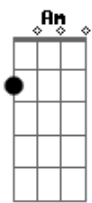

Gabriela Rocha - Me Atraiu (Reimagined)

tom:

F

[Primeira Parte]

F Dm C
Poderia estar em qualquer outro lugar

Am
Mas Tua glória me atraiu

Dm
Tua presença me atraiu

Bb C
Tentei me esconder por medo de não viver

[Primeira Parte]

F Dm C
Poderia estar em qualquer outro lugar

Am
Mas Tua glória me atraiu

Dm
Tua presença me atraiu

Bb C

Acordes

© ukulele-chords.com

© ukulele-chords.com

© ukulele-chords.com

© ukulele-chords.com

© ukulele-chords.com

© ukulele-chords.com

© ukulele-chords.com

© ukulele-chords.com

Tentei me esconder por medo de não viver

Am
Mas Tua glória me atraiu