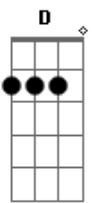

Gabriela Rocha - Me Atraiu (Reimagined)

tom:

F

[Primeira Parte]

F Dm C
Poderia estar em qualquer outro lugar

Am
Mas Tua glória me atraiu

Dm
Tua presença me atraiu

Bb C
Tentei me esconder por medo de não viver

[Primeira Parte]

F Dm C
Poderia estar em qualquer outro lugar

Am
Mas Tua glória me atraiu

Dm
Tua presença me atraiu

Bb C

Acordes

© ukulele-chords.com

© ukulele-chords.com

© ukulele-chords.com

© ukulele-chords.com

© ukulele-chords.com

© ukulele-chords.com

© ukulele-chords.com

© ukulele-chords.com

Tentei me esconder por medo de não viver

Am
Mas Tua glória me atraiu