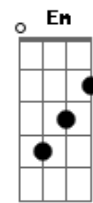

Gabriela Rocha - Me Atraiu (Reimagined)

tom:

F

[Primeira Parte]

F Dm C
Poderia estar em qualquer outro lugar

Am
Mas Tua glória me atraiu

Dm
Tua presença me atraiu

Bb C
Tentei me esconder por medo de não viver

[Primeira Parte]

F Dm C
Poderia estar em qualquer outro lugar

Am
Mas Tua glória me atraiu

Dm
Tua presença me atraiu

Bb C

Acordes

© ukulele-chords.com

© ukulele-chords.com

© ukulele-chords.com

© ukulele-chords.com

© ukulele-chords.com

© ukulele-chords.com

© ukulele-chords.com

© ukulele-chords.com

Tentei me esconder por medo de não viver

Am
Mas Tua glória me atraiu