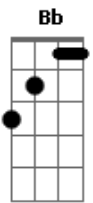

Gabriela Rocha - Me Atraiu (Reimagined)

tom:

F

[Primeira Parte]

F Dm C
Poderia estar em qualquer outro lugar

Am
Mas Tua glória me atraiu

Dm
Tua presença me atraiu

Bb C
Tentei me esconder por medo de não viver

Bb
É que a sarça pegou fogo e não se consumiu

C
E a voz que saiu dela um dia me atraiu

Am
E o meu coração queimou até que descobriu

Dm C Bb
Que um dia com Sua glória, um dia com Sua glória vale mais que mil

[Primeira Parte]

F Dm C
Poderia estar em qualquer outro lugar

Am
Mas Tua glória me atraiu

Dm
Tua presença me atraiu

Bb C

Acordes

© ukulele-chords.com

© ukulele-chords.com

© ukulele-chords.com

© ukulele-chords.com

© ukulele-chords.com

© ukulele-chords.com

© ukulele-chords.com

© ukulele-chords.com

Tentei me esconder por medo de não viver

Am
Mas Tua glória me atraiu