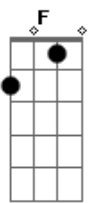

Gabriela Rocha - Me Atraiu (Reimagined)

tom:

F

[Primeira Parte]

F Dm C
Poderia estar em qualquer outro lugar

Am
Mas Tua glória me atraiu

Dm
Tua presença me atraiu

Bb C
Tentei me esconder por medo de não viver

[Primeira Parte]

F Dm C
Poderia estar em qualquer outro lugar

Am
Mas Tua glória me atraiu

Dm
Tua presença me atraiu

Bb C

Acordes

© ukulele-chords.com

© ukulele-chords.com

© ukulele-chords.com

© ukulele-chords.com

© ukulele-chords.com

© ukulele-chords.com

© ukulele-chords.com

© ukulele-chords.com

Tentei me esconder por medo de não viver

Am
Mas Tua glória me atraiu