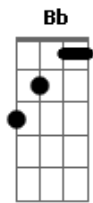

Gabriela Rocha - Me Atraiu (Reimagined)

tom:

F

[Primeira Parte]

F Dm C
Poderia estar em qualquer outro lugar

Am
Mas Tua glória me atraiu

Dm
Tua presença me atraiu

Bb C
Tentei me esconder por medo de não viver

Bb
É que a sarça pegou fogo e não se consumiu

C
E a voz que saiu dela um dia me atraiu

Am
E o meu coração queimou até que descobriu

Dm C Bb
Que um dia com Sua glória, um dia com Sua glória vale mais que mil

[Primeira Parte]

F Dm C
Poderia estar em qualquer outro lugar

Am
Mas Tua glória me atraiu

Dm
Tua presença me atraiu

Bb C

Acordes

© ukulele-chords.com

© ukulele-chords.com

© ukulele-chords.com

© ukulele-chords.com

© ukulele-chords.com

© ukulele-chords.com

© ukulele-chords.com

© ukulele-chords.com

Tentei me esconder por medo de não viver

Am
Mas Tua glória me atraiu