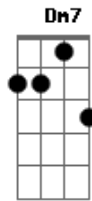

Dm7 F G
Tudo pode passar
C Em7 F
Teu amor jamais me deixará
Dm7 F G
Sempre há de existir
C F
Novo amanhã preparado pra mim
Preparado pra mim
Preparado pra mim G

[Refrão]

C G
Eu me rendo aos teus pés
Am7 F
És tudo que eu preciso pra viver

C G
Eu me lanço aos teus braços
Am7 F
Onde encontro meu refúgio

C G
Eu me rendo aos teus pés
Am7 F
És tudo que eu preciso pra viver
C G
Eu me lanço aos teus braços
Am7 F
Onde encontro meu refúgio

[Ponte]

C G Am7 F
Jesus, eis-me aqui
C G Am7 F
Jesus, eis-me aqui
C G Am7 F
Jesus, eis-me aqui
C G Am7 F
Jesus, eis-me aqui
C G Am7 F
Jesus, eis-me aqui
C G Am7 F
Jesus, eis-me aqui

[Refrão]

C G
Eu me rendo aos teus pés
Am7 F
És tudo que eu preciso pra viver
C G
Eu me lanço aos teus braços
Am7 F
Onde encontro meu refúgio

[Final] C G Am7 F
C G Am7 F

Acordes

© ukulele-chords.com

© ukulele-chords.com

© ukulele-chords.com

© ukulele-chords.com

© ukulele-chords.com

© ukulele-chords.com