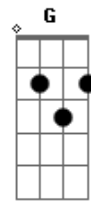

Dm7 F G
Tudo pode passar
C Em7 F
Teu amor jamais me deixará
Dm7 F G
Sempre há de existir
C F
Novo amanhã preparado pra mim
Preparado pra mim
Preparado pra mim G

[Refrão]

C G
Eu me rendo aos teus pés
Am7 F
És tudo que eu preciso pra viver

C G
Eu me lanço aos teus braços
Am7 F
Onde encontro meu refúgio

C G
Eu me rendo aos teus pés
Am7 F
És tudo que eu preciso pra viver
C G
Eu me lanço aos teus braços
Am7 F
Onde encontro meu refúgio

[Ponte]

C G Am7 F
Jesus, eis-me aqui
C G Am7 F
Jesus, eis-me aqui
C G Am7 F
Jesus, eis-me aqui
C G Am7 F
Jesus, eis-me aqui
C G Am7 F
Jesus, eis-me aqui
C G Am7 F
Jesus, eis-me aqui

[Refrão]

C G
Eu me rendo aos teus pés
Am7 F
És tudo que eu preciso pra viver
C G
Eu me lanço aos teus braços
Am7 F
Onde encontro meu refúgio

[Final] C G Am7 F
C G Am7 F

Acordes

© ukulele-chords.com

© ukulele-chords.com

© ukulele-chords.com

© ukulele-chords.com

© ukulele-chords.com

© ukulele-chords.com