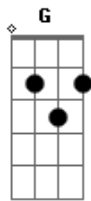

© ukulele-chords.com