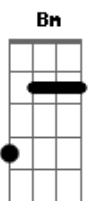

© ukulele-chords.com