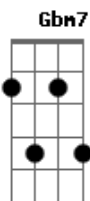

© ukulele-chords.com