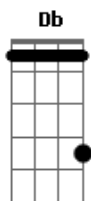

© ukulele-chords.com