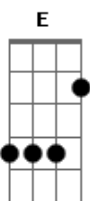

© ukulele-chords.com