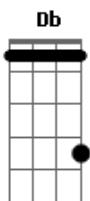

© ukulele-chords.com