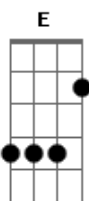

© ukulele-chords.com