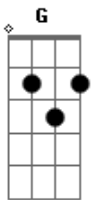

Gabriela Rocha - Correei

Tom: G
Intro: G C Em D

G
Abba eu não me canso de sentir

C
Teu abraço, Seu amor sem fim

Em
Me leva onde eu nunca fui

D C
Revela o Seus sonhos para mim

G C
Eu correei, eu correei!

Em C D
Não há barreiras que me impeçam de tocar Seu coração!

G C
Eu correei, com tudo em mim

Em C D G
Desesperado eu estou para dizer o quanto eu te amo!

C G C
Te amo! Te amo! Te amo!

G
Firmes estão os meus olhos

Em
Em Sua graça sublime

C
Toda terra se rende

D
Reinarás para sempre

G
Assentado em Seu trono

Em
Rodeado de Glória

C
Tua noiva Te espera

D
Todo céu Te adora

G C G C
Te amo! Te amo! Te amo! Te amo!

Acordes

© ukulele-chords.com

© ukulele-chords.com