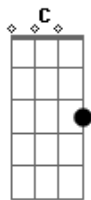

Gabriela Rocha - Correei

Tom: G
Intro: G C Em D

G
Abba eu não me canso de sentir

C
Teu abraço, Seu amor sem fim

Em
Me leva onde eu nunca fui

D C
Revela o Seus sonhos para mim

G C
Eu correei, eu correei!

Em C D
Não há barreiras que me impeçam de tocar Seu coração!

G
Assentado em Seu trono

Em
Rodeado de Glória

C
Tua noiva Te espera

D
Todo céu Te adora

G C G C
Te amo! Te amo! Te amo! Te amo!

Acordes

© ukulele-chords.com

© ukulele-chords.com