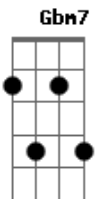

© ukulele-chords.com