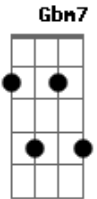

© ukulele-chords.com