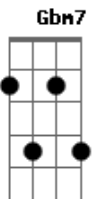

© ukulele-chords.com