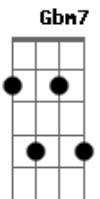

Gabriela Rocha - CORREREI

Tom: E

Intro: E A Dbm A7M A

E
Abba eu não me canso de sentir
A A A
Teu abraço, Seu amor sem fim
Dbm
Me leva onde eu nunca fui
B A A
Revela os Seus sonhos para mim

E Gbm7
Eu correrei, eu correrei
E
Não há barreiras que me impeçam
A
De tocar Seu coração

E Gbm7
Eu correrei, com tudo em mim
E
Desesperado eu estou para
A7M B
Dizer o quanto eu
E Gbm7 E A
Te amo, Te amo, Te amo, Te amo
(E Dbm A7M A)

E
Abba eu não me canso de sentir
A A A
Teu abraço, Seu amor sem fim
Dbm
Me leva onde eu nunca fui
B A B7 A
Revela os Seus sonhos para mim

E Gbm7 E A
Te amo, Te amo, Te amo, Te amo
E Gbm7 E A
Te amo, Te amo, Te amo, Te amo

E
Firmes estão os meus olhos
A Dbm
Em Sua graça sublime
A
Toda Terra se rende
B B
Reinarás para sempre
Dbm
Assentado em Seu trono
E
Rodeado de glória
A
Tua noiva Te espera
B
Todo céu Te adora

E Gbm7 E A
Te amo, Te amo, Te amo, Te amo
E Gbm7 E B A E A E
Te amo, Te amo, Te amo, Te amo

Acordes

© ukulele-chords.com

© ukulele-chords.com

© ukulele-chords.com

© ukulele-chords.com

© ukulele-chords.com

© ukulele-chords.com