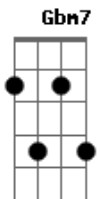

Gabriela Rocha - CORREREI

Tom: E
Intro: E A Dbm A7M A

E
Abba eu não me canso de sentir A
A
Teu abraço, Seu amor sem fim Dbm
Me leva onde eu nunca fui B A A
Revela os Seus sonhos para mim

E Gbm7
Eu correrei, eu correrei
E
Não há barreiras que me impeçam A
De tocar Seu coração

E Gbm7
Eu correrei, com tudo em mim
E
Desesperado eu estou para A7M B
Dizer o quanto eu E Gbm7 E A
Te amo, Te amo, Te amo, Te amo
(E Dbm A7M A)

E
Abba eu não me canso de sentir A
A
Teu abraço, Seu amor sem fim Dbm
Me leva onde eu nunca fui B A B7 A
Revela os Seus sonhos para mim

E Gbm7 E A
Te amo, Te amo, Te amo, Te amo E A
Te amo, Te amo, Te amo, Te amo

E
Firmes estão os meus olhos A Dbm
Em Sua graça sublime A
Toda Terra se rende B B
Reinarás para sempre Dbm
Assentado em Seu trono E
Rodeado de glória A
Tua noiva Te espera B
Todo céu Te adora

E Gbm7 E A
Te amo, Te amo, Te amo, Te amo E B A E A E
Te amo, Te amo, Te amo, Te amo

Acordes

© ukulele-chords.com

© ukulele-chords.com

© ukulele-chords.com

© ukulele-chords.com

© ukulele-chords.com

© ukulele-chords.com