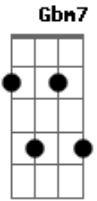

© ukulele-chords.com