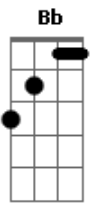

© ukulele-chords.com