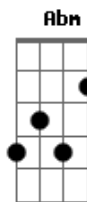

Gabriela Rocha - Aleluia Porque a Luta Continua

Tom: C

Intro: B E Gb Abm B E Gb B E B

E Gb B Gb Abm
Há uma palavra que se diz No mundo inteiro

E Gb B Gb Abm
Traduz um sentimento Puro, Santo, verdadeiro

E Gb B Gb Abm
Na hora mais difícil Quando tudo está perdido

E Gb B Gb Abm
Nessa hora de agonia Quando a noite é tão fria

E Gb B Gb Abm
A tristeza invade a alma E não amanhece o dia

E Gb B Gb Abm
E parece não ter jeito Essa dor dentro do peito

E Gb B Gb
Aleluia, Porque a luta continua

F G C F C
Aleluia, Porque a luta continua

Acordes

© ukulele-chords.com

© ukulele-chords.com

© ukulele-chords.com

© ukulele-chords.com

© ukulele-chords.com

© ukulele-chords.com