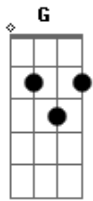

Gabriela Rocha - Agnus Dei (Ao Vivo)

tom:

G

Intro: Am C
Am C

[Primeira Parte]

G G G G C
Aleluia, aleluia

Poderoso é o Senhor nosso Deus
G G G G C
Aleluia, aleluia

Poderoso é o Senhor nosso Deus
G C
Aleluia

[Refrão]

G G
Santo, santo
C Em D
É o Senhor Deus, poderoso
Am C
Digno de louvor, digno de louvor
G
Amém

[Primeira Parte]

G G G G C
Aleluia, aleluia

Poderoso é o Senhor nosso Deus
G G G G C
Aleluia, aleluia

Poderoso é o Senhor nosso Deus
G C Em
Aleluia

[Refrão]

Acordes

© ukulele-chords.com