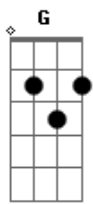

Gabriela Rocha - Agnus Dei (Ao Vivo)

tom:

G

Intro: Am C7M
Am C7M

[Primeira Parte]

G G G G C
Aleluia, aleluia

Poderoso é o Senhor nosso Deus
G G G G C
Aleluia, aleluia

Poderoso é o Senhor nosso Deus
G C
Aleluia

[Refrão]

G G
Santo, santo
C Em D
É o Senhor Deus, poderoso
Am C7M
Digno de louvor, digno de louvor
G
Amém

[Primeira Parte]

G G G G C
Aleluia, aleluia

Poderoso é o Senhor nosso Deus
G G G G C
Aleluia, aleluia

Poderoso é o Senhor nosso Deus
G C Em
Aleluia

[Refrão]

Acordes

© ukulele-chords.com