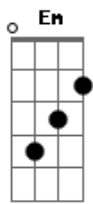

## Acordes

© ukulele-chords.com

© ukulele-chords.com

© ukulele-chords.com

© ukulele-chords.com

© ukulele-chords.com

© ukulele-chords.com

G G  
Santo, santo  
C Em D  
É o Senhor Deus, poderoso  
Am C7M  
Digno de louvor, digno de louvor

[Ponte] Am C7M  
Am C7M  
Am C7M

[Refrão]

G G  
Santo, santo  
C Em D  
É o Senhor Deus, poderoso  
Am G C  
Digno de louvor, digno de louvor

G G  
Tu és Santo, santo  
C Em D  
É o Senhor Deus, poderoso  
Am G C  
Digno de louvor, digno de louvor